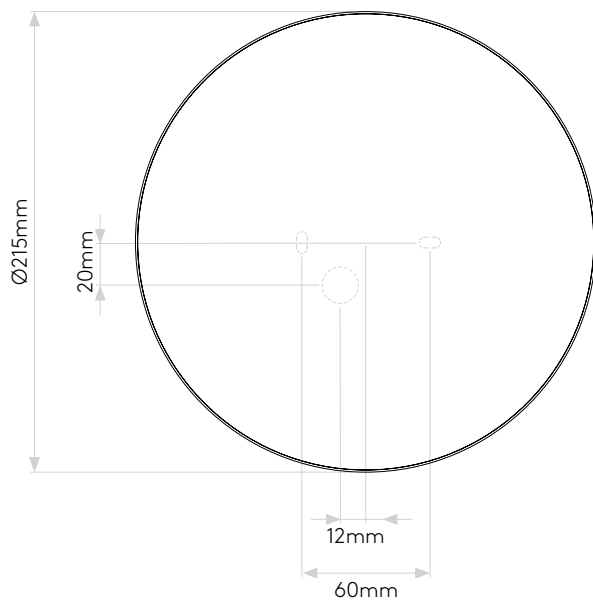

Please note that some dimensions may vary slightly due to manufacturing tolerances, this includes cable entry and fixing holes

Veuillez noter que certaines dimensions peuvent varier légèrement en raison des tolérances de fabrication, y compris l'entrée de câble et les trous de fixation.

Bitte beachten Sie, dass die Maße Fertigungstoleranzen unterliegen und daher in geringem Umfang von der angegebenen Größe abweichen können. Dies gilt auch für Kabeleingänge und Befestigungslöcher.

Si prega notare che possono esserci piccole variazioni in alcune dimensioni dovute alle tolleranze di produzione, queste includono l'ingresso del cavo e i fori di fissaggio.