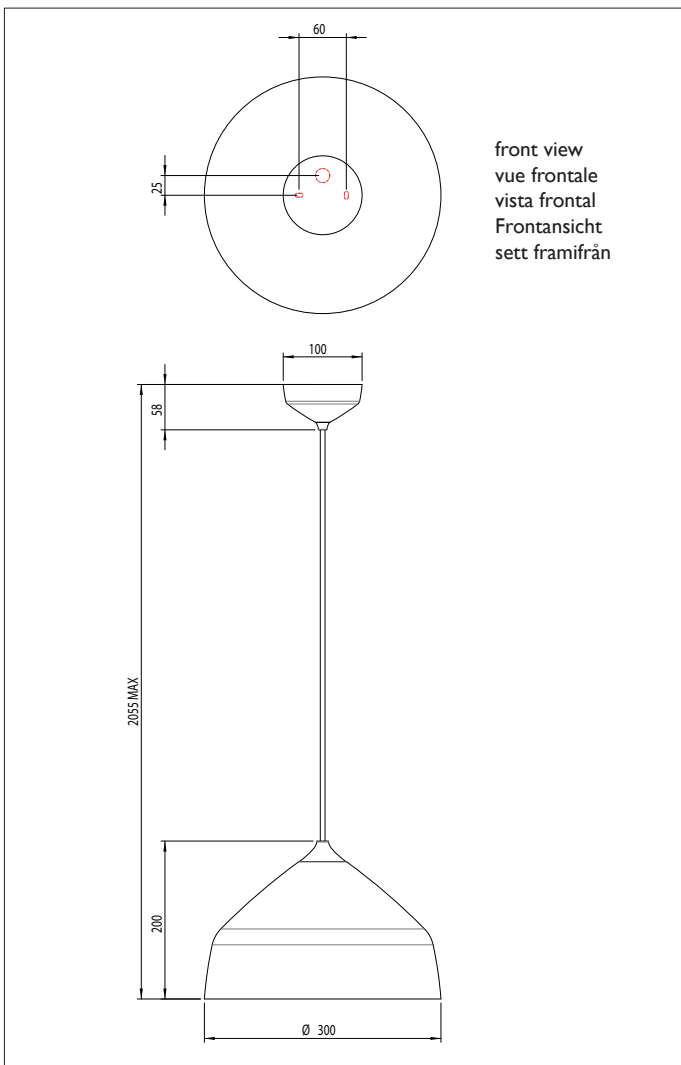

# 7520 Ginestra 300

■ astro

Class 2

l x 42w E27		excl.
----------------	--	-------

Zone	<b>3</b>
------	----------

Astro Lighting Ltd.  
G2 River Way, Harlow  
CM20 2DP, Great Britain

T: +44 (0) 1279 427001  
F: +44 (0) 1279 427002  
sales@astrolighting.co.uk  
www.astrolighting.co.uk