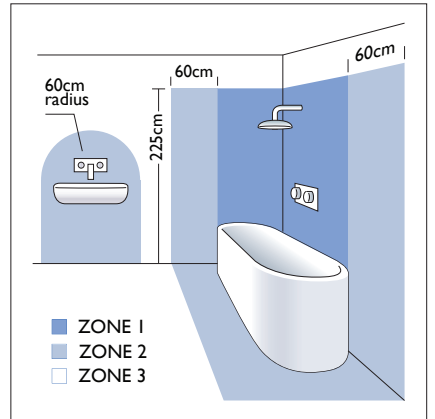

# 7520 Ginestra 300

■ astro

Class 2

l x 42w E27		excl.
----------------	--	-------

Zone	<b>3</b>
------	----------

Astro Lighting Ltd.  
G2 River Way, Harlow  
CM20 2DP, Great Britain

T: +44 (0) 1279 427001  
F: +44 (0) 1279 427002  
sales@astrolighting.co.uk  
www.astrolighting.co.uk