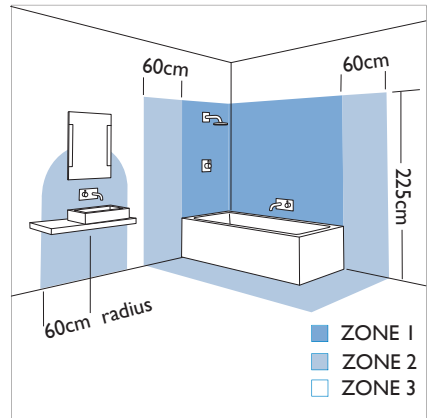

4x40w E27		excl.
--------------	--	-------

Zones	<b>2</b>	<b>3</b>
-------	----------	----------

Astro Lighting Ltd.  
G2 River Way,  
Harlow,  
Essex,  
CM20 2DP  
Great Britain

tel: +44 (0) 1279 427001  
fax: +44 (0) 1279 427002  
email: sales@astrolighting.co.uk  
www.astrolighting.co.uk