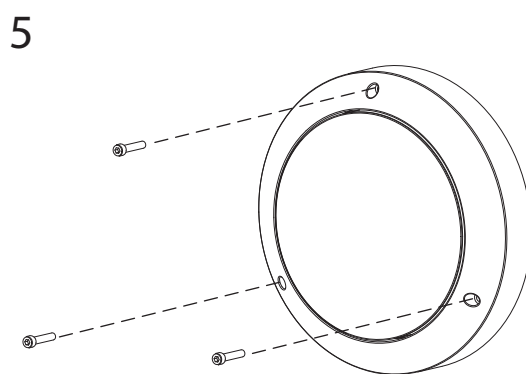

English
Please read the instructions carefully before commencing assembly

French
Lire attentivement les instructions avant de commencer le montage

Spanish
Leer atentamente las instrucciones antes de comenzar el montaje

German
Lesen Sie bitte die Anweisungen sorgfältig durch, bevor Sie mit dem Zusammenbauen beginnen

Live : Normally Brown / Red
Neutral : Normally Blue / Black
Earth : Normally Green / Yellow

Phase : au repos Brun / Rouge
Neutre : au Repos Bleu / Noir
Terre : au repos Vert / Jaune

Fase : en repos Marro / Rojo
Neutro : en repos Azul / Negro
Tierra : en repos Verde / Awarillo

Phase : Ruhstellung Braun / Rot
Nulleiter : Ruhstellung Blau / Schwarz
Erde : Ruhstellung Grün / Gelb

220V - 240V 40W G9 Max