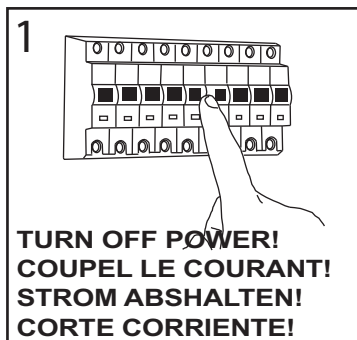

English
Please read the instructions carefully before commencing assembly

French
Lire attentivement les instructions avant de commencer le montage

Spanish
Leer atentamente las instrucciones antes de comenzar el montaje

German
Lesen Sie bitte die Anweisungen sorgfältig durch, bevor Sie mit dem Zusammenbauen beginnen

Live : Normally Brown / Red
Neutral : Normally Blue / Black
Earth : Normally Green / Yellow

Phase : au repos Brun / Rouge
Neutre : au Repos Bleu / Noir
Terre : au repos Vert / Jaune

Fase : en repos Marro / Rojo
Neutro : en repos Azul / Negro
Tierra : en repos Verde / Awarillo

Phase : Ruhstellung Braun / Rot
Nulleiter : Ruhstellung Blau / Schwarz
Erde : Ruhstellung Grün / Gelb

220V - 240V 40W G9 Max