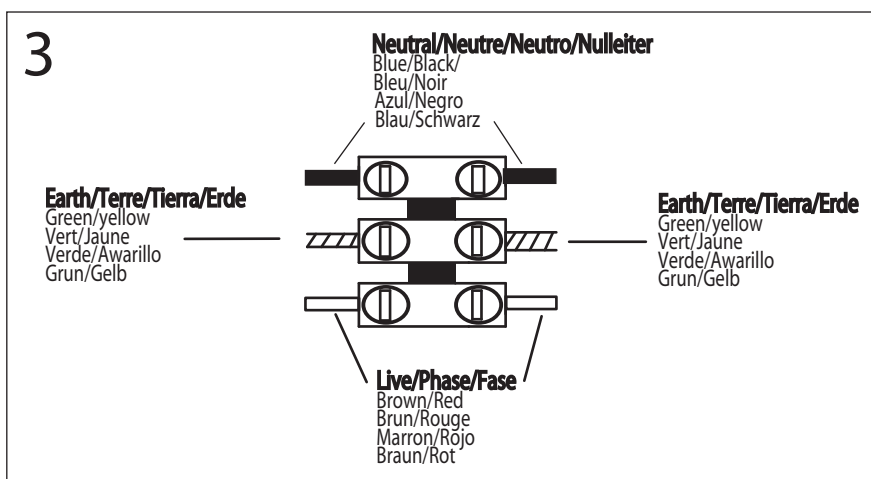

**English**  
Please read the instructions carefully before commencing assembly

**French**  
Lire attentivement les instructions avant de commencer le montage

**Spanish**  
Leer atentamente las instrucciones antes de comenzar el montaje

**German**  
Lesen Sie bitte die Anweisungen sorgfältig durch, bevor Sie mit dem Zusammenbauen beginnen

Live : Normally Brown / Red  
Neutral : Normally Blue / Black  
Earth : Normally Green / Yellow

Phase : au repos Brun / Rouge  
Neutre : au Repos Bleu / Noir  
Terre : au repos Vert / Jaune

Fase : en repos Marro / Rojo  
Neutro : en repos Azul / Negro  
Tierra : en repos Verde / Awarillo

Phase : Ruhstellung Braun / Rot  
Nulleiter : Ruhstellung Blau / Schwarz  
Erde : Ruhstellung Grün / Gelb