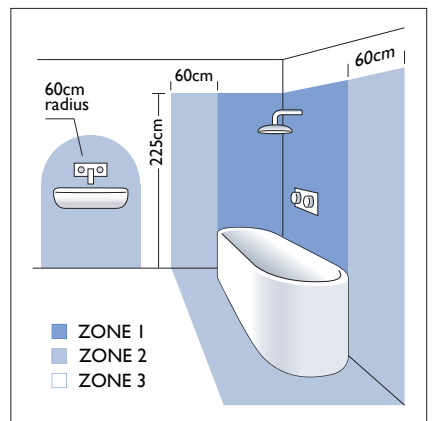

1 x 32w T9		excl.

Zone	2	3