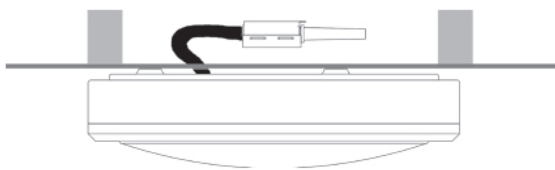

Deutsch
Lesen Sie bitte die Anweisungen
sorgfältig durch, bevor Sie mit dem
Zusammenbauen beginnen

Live : Normally Brown / Red
Neutral : Normally Blue / Black

Phase : au repos Brun / Rouge
Neutre : au repos Bleu / Noir

Fase : en repos Marron / Rojo
Neutro : en repos Azul / Negro

Phase : Ruhestellung Braun / Rot
Nulleiter : Ruhestellung Blau / Schwarz

Wall Mount:

HAUT
ALTO
OBEN
THIS WAY UP

 2 x 40w E14