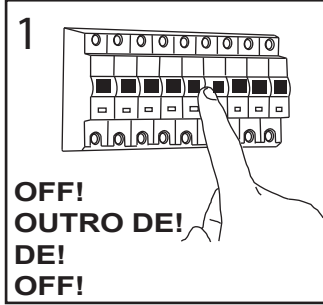

English
Please read instructions carefully
before commencing assembly

Français
Lire attentivement les instructions
avant de commencer le montage

Espanol
Leer atentamente las instrucciones
antes de comenzar el montaje

Deutsch
Lesen Sie bitte die Anweisungen
sorgfältig durch, bevor Sie mit dem
Zusammenbauen beginnen

Live : Normally Brown / Red
Neutral : Normally Blue / Black

Phase : au repos Brun / Rouge
Neutre : au repos Bleu / Noir

Fase : en repos Marron / Rojo
Neutro : en repos Azul / Negro

Phase : Ruhestellung Braun / Rot
Nulleiter : Ruhestellung Blau / Schwarz

Wall Mount:

HAUT
ALTO
OBEN
THIS WAY UP

 2 x 40w E14