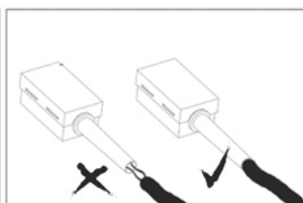

Deutsch
Lesen Sie bitte die Anweisungen
sorgfältig durch, bevor Sie mit dem
Zusammenbauen beginnen

Live : Normally Brown / Red
Neutral : Normally Blue / Black

Phase : au repos Brun / Rouge
Neutre : au repos Bleu / Noir

Fase : en repos Marron / Rojo
Neutro : en repos Azul / Negro

Phase : Ruhestellung Braun / Rot
Nulleiter : Ruhestellung Blau / Schwarz

Wall Mount:

HAUT
ALTO
OBEN
THIS WAY UP

 2 x 40w E14