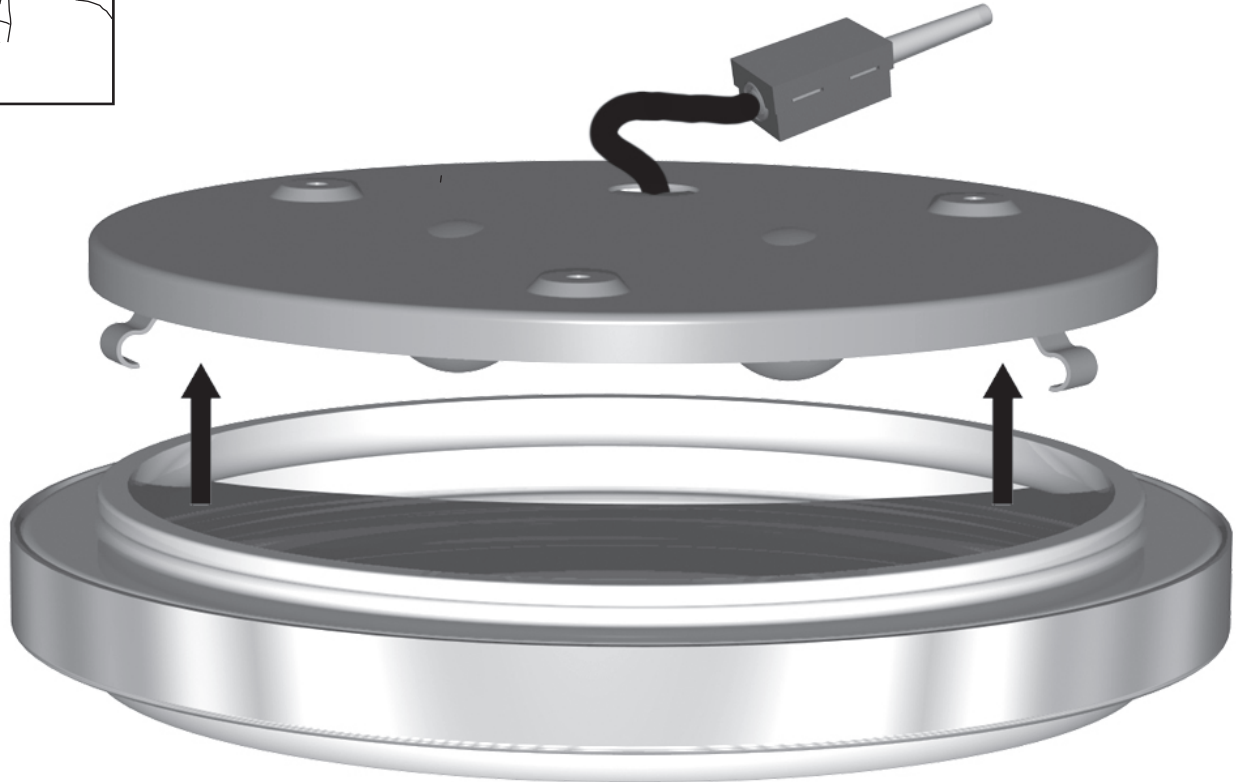

Deutsch
Lesen Sie bitte die Anweisungen
sorgfältig durch, bevor Sie mit dem
Zusammenbauen beginnen

Live : Normally Brown / Red
Neutral : Normally Blue / Black

Phase : au repos Brun / Rouge
Neutre : au repos Bleu / Noir

Fase : en repos Marron / Rojo
Neutro : en repos Azul / Negro

Phase : Ruhestellung Braun / Rot
Nulleiter : Ruhestellung Blau / Schwarz

Wall Mount:

HAUT
ALTO
OBEN
THIS WAY UP

 2 x 40w E14