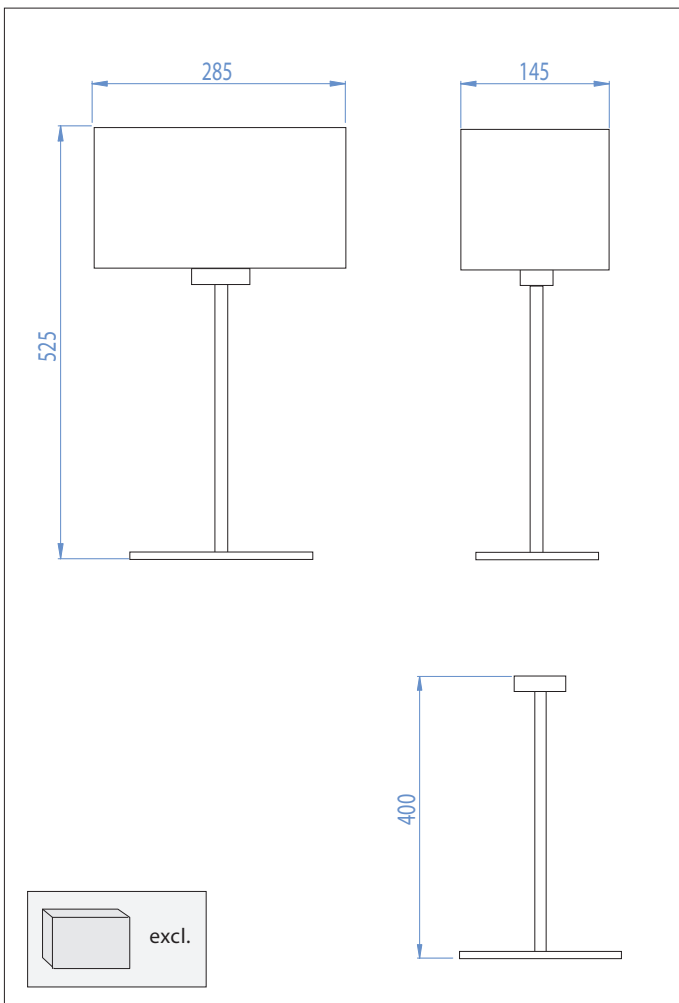

4504 Park Lane Table

astro

1 x 60w E27		excl.
----------------	--	-------

Zone	3
------	----------

Astro Lighting Ltd.
 G2 River Way, Harlow
 CM20 2DP, Great Britain
 T: +44 (0) 1279 427001
 F: +44 (0) 1279 427002
 sales@astrolighting.co.uk
 www.astrolighting.co.uk