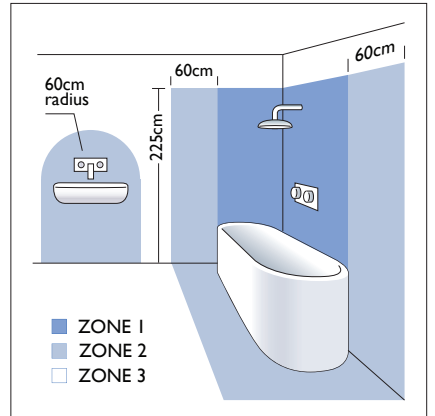

4504 Park Lane Table

astro

1 x 60w E27		excl.
----------------	--	-------

Zone	3
------	----------

Astro Lighting Ltd.
 G2 River Way, Harlow
 CM20 2DP, Great Britain
 T: +44 (0) 1279 427001
 F: +44 (0) 1279 427002
 sales@astrolighting.co.uk
 www.astrolighting.co.uk