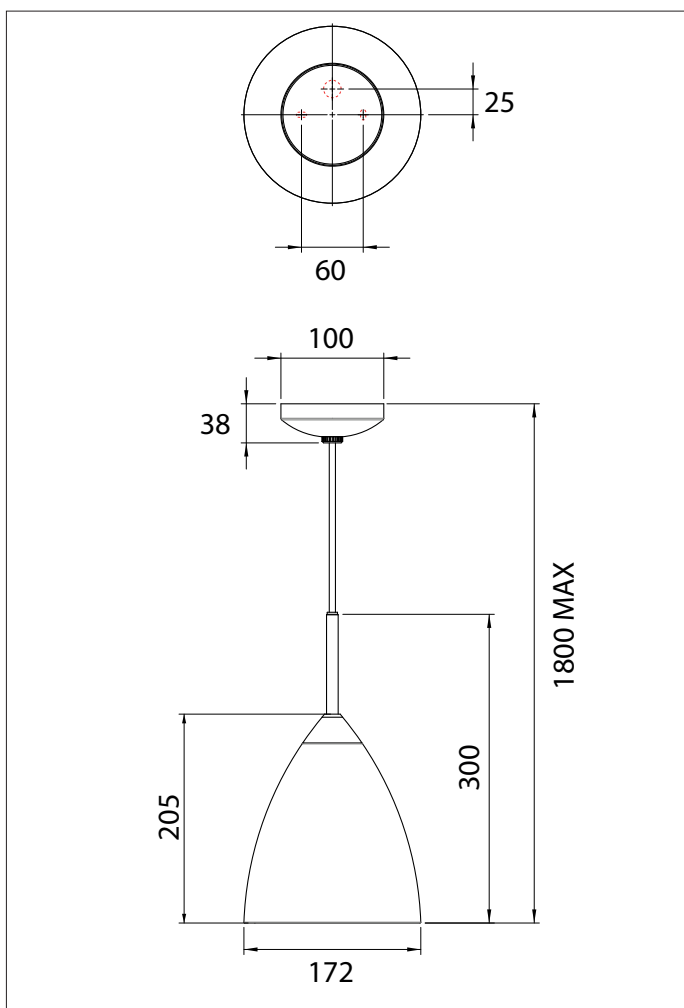

7194 Joel Pendant