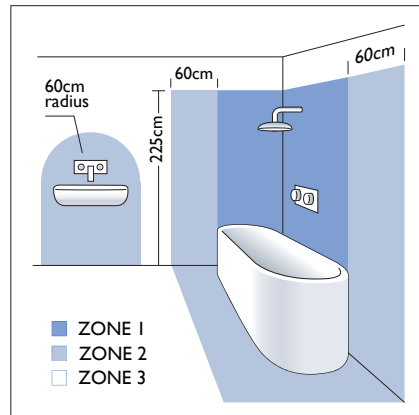

1 x 42w E27		excl.

Zone	3