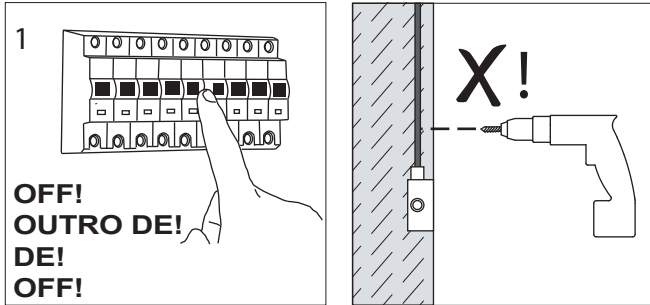

GB
Please read the instructions carefully
before commencing assembly

F
Lire attentivement les instructions
avant de commencer le montage

E
Leer atentamente las instrucciones
antes de comenzar el montaje

D
Lesen Sie bitte die Anweisungen
sorgfältig durch, bevor Sie mit dem
Zusammenbauen beginnen

Live : Normally Brown / Red
Neutral : Normally Blue / Black
Earth : Normally Green / Yellow

Phase : Normalement Brun / Rouge
Neutre : Normalement Bleu / Noir
Terre : Normalement Vert / Jaune

Fase : Normalmente Marro / Rojo
Neutro : Normalmente Azul / Negro
Tierra : Normalmente Verde / Awarillo

Phase : Normalerweise Braun / Rot
Nulleiter : Normalerweise Blau / Schwarz
Erde : Normalerweise Grün / Gelb

220V - 240V SES Golfball 60w Max