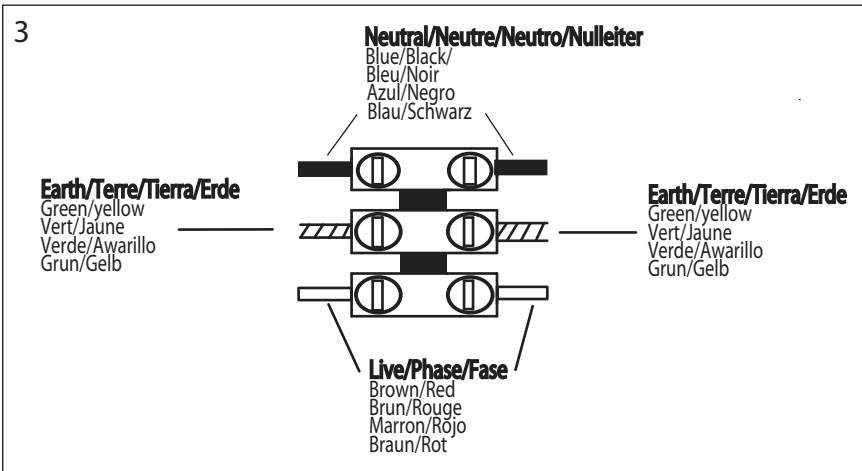

GB
Please read the instructions carefully
before commencing assembly

F
Lire attentivement les instructions
avant de commencer le montage

E
Leer atentamente las instrucciones
antes de comenzar el montaje

D
Lesen Sie bitte die Anweisungen
sorgfältig durch, bevor Sie mit dem
Zusammenbauen beginnen

Live : Normally Brown / Red
Neutral : Normally Blue / Black
Earth : Normally Green / Yellow

Phase : Normalement Brun / Rouge
Neutre : Normalement Bleu / Noir
Terre : Normalement Vert / Jaune

Fase : Normalmente Marro / Rojo
Neutro : Normalmente Azul / Negro
Tierra : Normalmente Verde / Awarillo

Phase : Normalerweise Braun / Rot
Nulleiter : Normalerweise Blau / Schwarz
Erde : Normalerweise Grün / Gelb