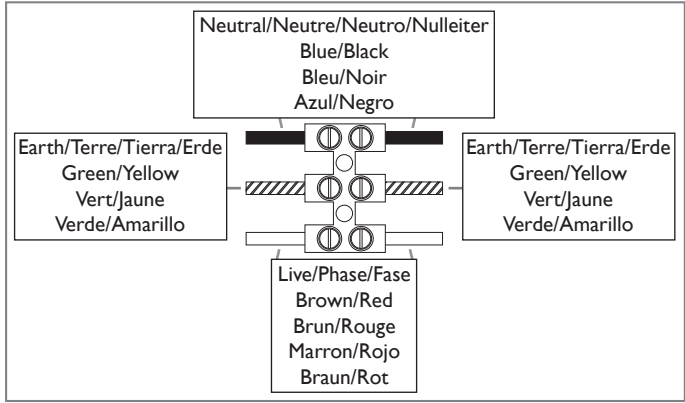

Luga

0411

■ astro

GB

Please read the instructions carefully before commencing assembly

Live : Normally Brown / Red
Neutral : Normally Blue / Black
Earth : Normally Green / Yellow

E

Leer atentamente las instrucciones antes de comenzar el montaje

Fase : Normalmente Marro / Rojo
Neutro : Normalmente Azul / Negro
Tierra : Normalmente Verde / Amarillo

F

Lire attentivement les instructions avant de commencer le montage

Phase : Normalement Brun / Rouge
Neutre : Normalement Bleu / Noir
Terre : Normalement Vert / Jaune

D

Lesen Sie bitte die Anweisungen sorgfältig durch, bevor Sie mit dem Zusammenbauen beginnen

Phase : Normalerweise Braun / Rot
Nulleiter : Normalerweise Blau / Schwarz
Erde : Normalerweise Grün / Gelb

All electrical connections must be fully covered with insulating tape.
Alle elektrischen Anschlüsse müssen vollständig mit Isolierband abgedeckt werden.
Todas las conexiones eléctricas deben estar completamente cubiertas con cinta aislante.
Toutes les connexions électriques doivent être entièrement recouvertes de ruban isolant.

1

2

3

4