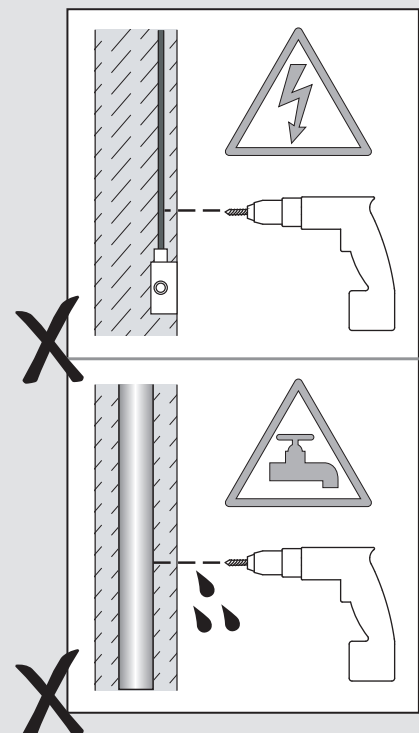

Fase : Normalmente Marro / Rojo
Neutro : Normalmente Azul / Negro
Tierra : Normalmente Verde / Amarillo

F

Lire attentivement les instructions avant de commencer le montage

Phase : Normalement Brun / Rouge
Neutre : Normalement Bleu / Noir
Terre : Normalement Vert / Jaune

D

Lesen Sie bitte die Anweisungen sorgfältig durch, bevor Sie mit dem Zusammenbauen beginnen

Phase : Normalerweise Braun / Rot
Nulleiter : Normalerweise Blau / Schwarz
Erde : Normalerweise Grün / Gelb

All electrical connections must be fully covered with insulating tape.
Alle elektrischen Anschlüsse müssen vollständig mit Isolierband abgedeckt werden.
Todas las conexiones eléctricas deben estar completamente cubiertas con cinta aislante.
Toutes les connexions électriques doivent être entièrement recouvertes de ruban isolant.