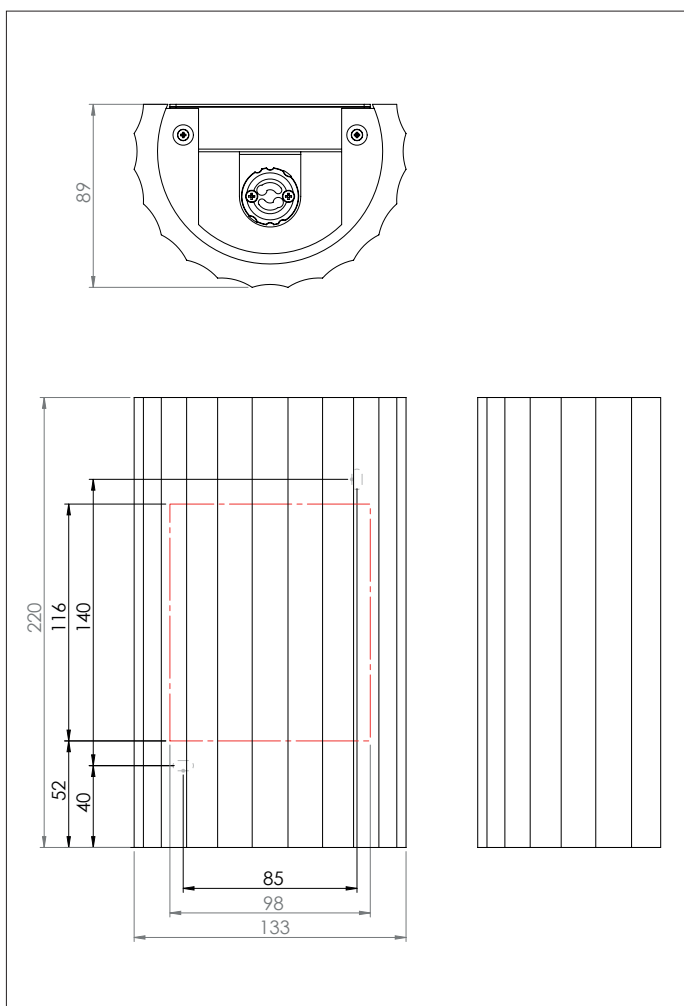

7256 Kymi 220

astro

| | | |
|------------------|--|-------|
| 2 x 50w GUI10 | | excl. |
|------------------|--|-------|

| | |
|------|----------|
| Zone | 3 |
|------|----------|

Astro Lighting Ltd.
G2 River Way, Harlow
CM20 2DP, Great Britain