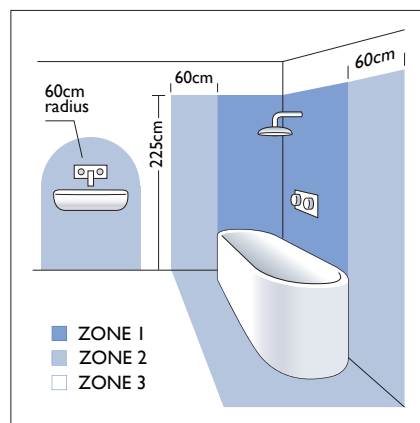

7256 Kymi 220

astro

| | | |
|------------------|--|-------|
| 2 x 50w GUI10 | | excl. |
|------------------|--|-------|

| | |
|------|----------|
| Zone | 3 |
|------|----------|

Astro Lighting Ltd.
G2 River Way, Harlow
CM20 2DP, Great Britain