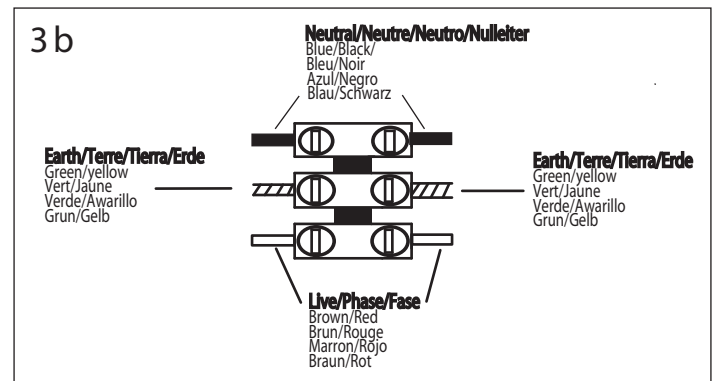

GB
Please read the instructions carefully before commencing assembly

F
Lire attentivement les instructions avant de commencer le montage

E
Leer atentamente las instrucciones antes de comenzar el montaje

D
Lesen Sie bitte die Anweisungen sorgfältig durch, bevor Sie mit dem Zusammenbauen beginnen

Live : Normally Brown / Red
Neutral : Normally Blue / Black
Earth : Normally Green / Yellow

Phase : Normalement Brun / Rouge
Neutre : Normalement Bleu / Noir
Terre : Normalement Vert / Jaune

Fase : Normalmente Marro / Rojo
Neutro : Normalmente Azul / Negro
Tierra : Normalmente Verde / Awarillo

Phase : Normalerweise Braun / Rot
Nulleiter : Normalerweise Blau / Schwarz
Erde : Normalerweise Grün / Gelb

3a

4

5