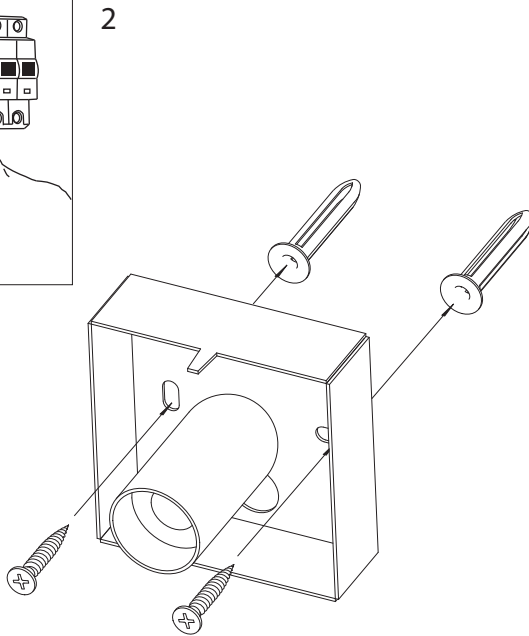

Phase : au repos Brun / Rouge
 Neutre : au Repos Bleu / Noir
 Terre : au repos Vert / Jaune

Spanish

Leer atentamente las instrucciones antes de comenzar el montaje

Fase : en reposo Marro / Rojo
 Neutro : en reposo Azul / Negro
 Tierra : en reposo Verde / Awarillo

German

Lesen Sie bitte die Anweisungen sorgfältig durch, bevor Sie mit dem Zusammenbauen beginnen

Phase : Ruhestellung Braun / Rot
 Nulleiter : Ruhestellung Blau / Schwarz
 Erde : Ruhestellung Grün / Gelb