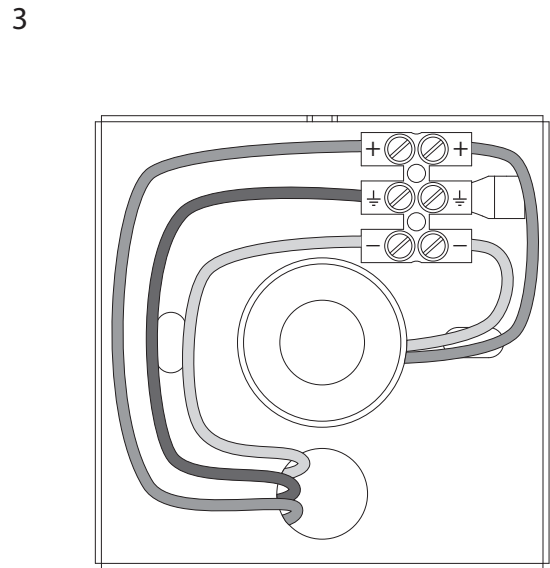

Phase : au repos Brun / Rouge
 Neutre : au Repos Bleu / Noir
 Terre : au repos Vert / Jaune

Spanish

Leer atentamente las instrucciones antes de comenzar el montaje

Fase : en reposo Marro / Rojo
 Neutro : en reposo Azul / Negro
 Tierra : en reposo Verde / Awarillo

German

Lesen Sie bitte die Anweisungen sorgfältig durch, bevor Sie mit dem Zusammenbauen beginnen

Phase : Ruhestellung Braun / Rot
 Nulleiter : Ruhestellung Blau / Schwarz
 Erde : Ruhestellung Grün / Gelb