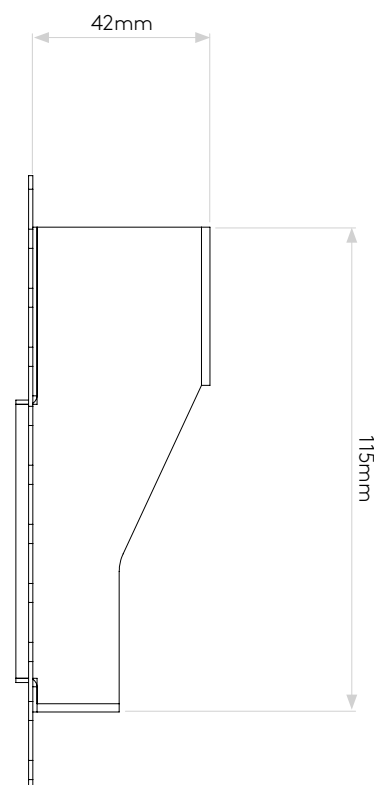

Please note that some dimensions may vary slightly due to manufacturing tolerances, this includes cable entry and fixing holes

Veuillez noter que certaines dimensions peuvent varier légèrement en raison des tolérances de fabrication, y compris l'entrée de câble et les trous de fixation.

Bitte beachten Sie, dass die Maße Fertigungstoleranzen unterliegen und daher in geringem Umfang von der angegebenen Größe abweichen können. Dies gilt auch für Kabeleingänge und Befestigungslöcher.

Si prega notare che possono esserci piccole variazioni in alcune dimensioni dovute alle tolleranze di produzione, queste includono l'ingresso del cavo e i fori di fissaggio.