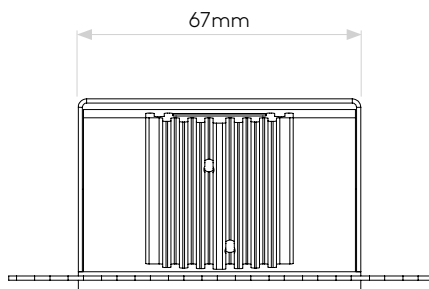

Please note that some dimensions may vary slightly due to manufacturing tolerances, this includes cable entry and fixing holes

Veuillez noter que certaines dimensions peuvent varier légèrement en raison des tolérances de fabrication, y compris l'entrée de câble et les trous de fixation.

Bitte beachten Sie, dass die Maße Fertigungstoleranzen unterliegen und daher in geringem Umfang von der angegebenen Größe abweichen können. Dies gilt auch für Kabeleingänge und Befestigungslöcher.

Si prega notare che possono esserci piccole variazioni in alcune dimensioni dovute alle tolleranze di produzione, queste includono l'ingresso del cavo e i fori di fissaggio.