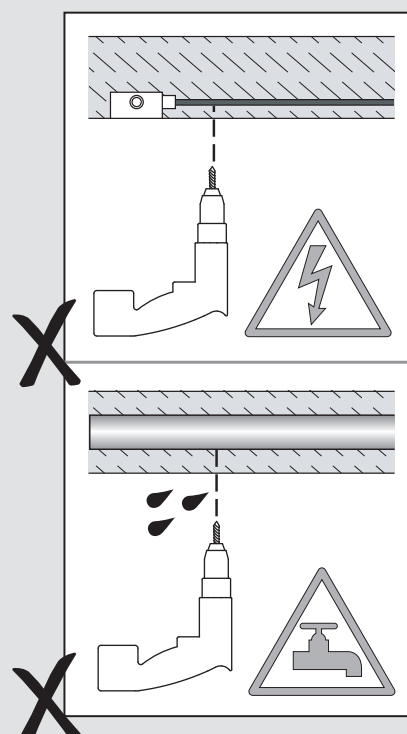

D

Lesen Sie bitte die Anweisungen sorgfältig durch, bevor Sie mit dem Zusammenbauen beginnen

Phase : Normalerweise Braun / Rot
Nulleiter : Normalerweise Blau / Schwarz
Erde : Normalerweise Grün / Gelb

For ceiling use only.
Seulement pour montage au plafond.
Nur für den Deckengebrauch.
Para utilizar sólo en techos.

Not suitable for covering with thermal insulation.
Nicht für die Abdeckung mit Wärmedämmung geeignet.
Ne peut être recouvert de matériaux d'isolation.
No apto para cubiertas con aislamiento térmico.

1

TURN OFF POWER!
COUPEL LE COURANT!
STROM ABSHALTEN!
CORTE CORRIENTE!