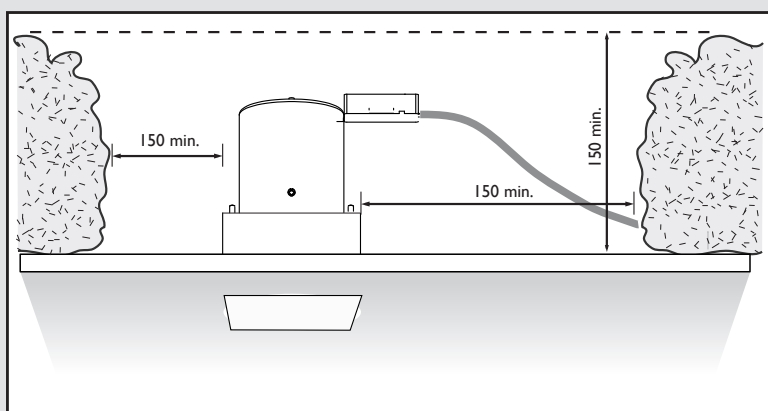

Fase : Normalmente Marro / Rojo
Neutro : Normalmente Azul / Negro
Tierra : Normalmente Verde / Amarillo

F

Lire attentivement les instructions avant de commencer le montage

Phase : Normalement Brun / Rouge
Neutre : Normalement Bleu / Noir
Terre : Normalement Vert / Jaune

D

Lesen Sie bitte die Anweisungen sorgfältig durch, bevor Sie mit dem Zusammenbauen beginnen

Phase : Normalerweise Braun / Rot
Nulleiter : Normalerweise Blau / Schwarz
Erde : Normalerweise Grün / Gelb

For ceiling use only.
Seulement pour montage au plafond.
Nur für den Deckengebrauch.
Para utilizar sólo en techos.