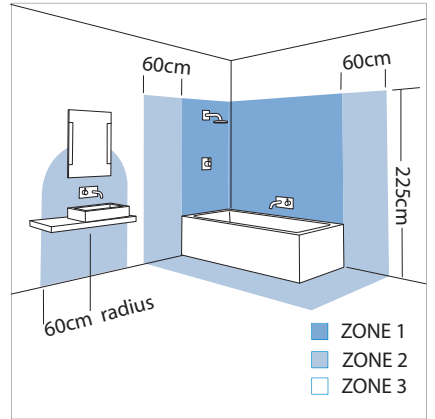

0334 Lincoln

1 x 40w E14		excl.
----------------	--	-------

Zones	2	3
-------	----------	----------

Astro Lighting Ltd.
G2 River Way, Harlow
CM20 2DP, Great Britain

T: +44 (0) 1279 427001
F: +44 (0) 1279 427002
sales@astrolighting.co.uk
www.astrolighting.co.uk