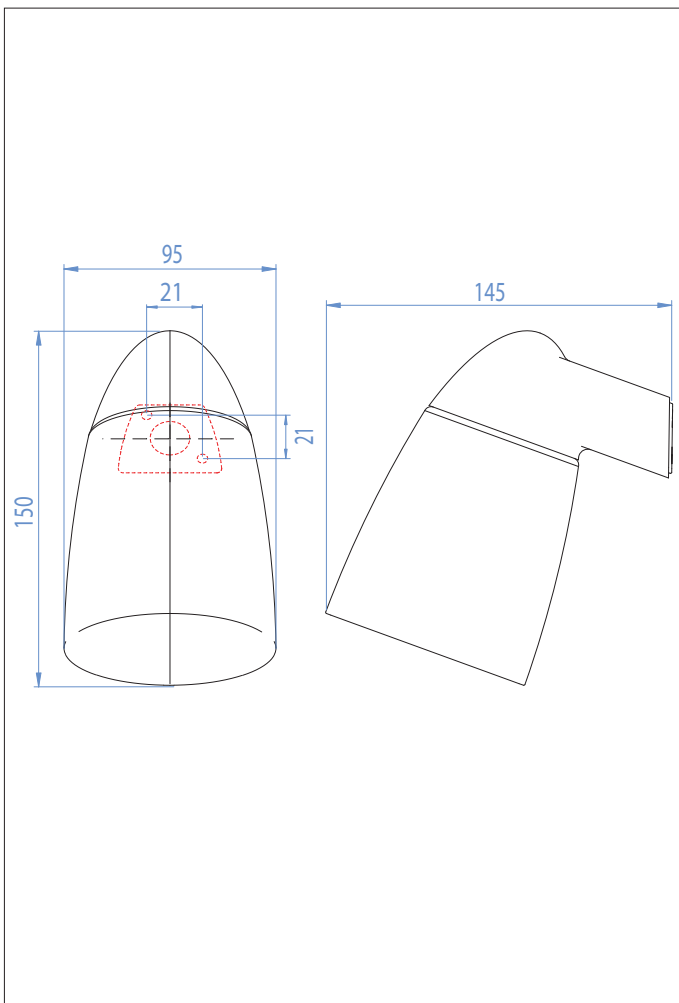

0334 Lincoln

1 x 40w E14		excl.
----------------	--	-------

Zones	2	3
-------	----------	----------

Astro Lighting Ltd.
G2 River Way, Harlow
CM20 2DP, Great Britain

T: +44 (0) 1279 427001
F: +44 (0) 1279 427002
sales@astrolighting.co.uk
www.astrolighting.co.uk