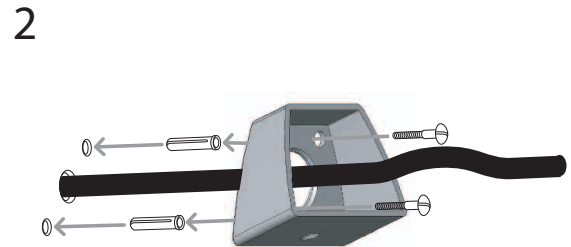

English
Please read the instructions carefully
before commencing assembly

French
Lire attentivement les instructions
avant de commencer le montage

Spanish
Leer atentamente las instrucciones
antes de comenzar el montaje

German
Lesen Sie bitte die Anweisungen
sorgfältig durch, bevor Sie mit dem
Zusammenbauen beginnen

Live : Normally Brown / Red
Neutral : Normally Blue / Black
Earth : Normally Green / Yellow

Phase : au repos Brun / Rouge
Neutre : au Repos Bleu / Noir
Terre : au repos Vert / Jaune

Fase : en reposo Marro / Rojo
Neutro : en reposo Azul / Negro
Tierra : en reposo Verde / Awarillo

Phase : Ruhestellung Braun / Rot
Nulleiter : Ruhestellung Blau / Schwarz
Erde : Ruhestellung Grün / Gelb