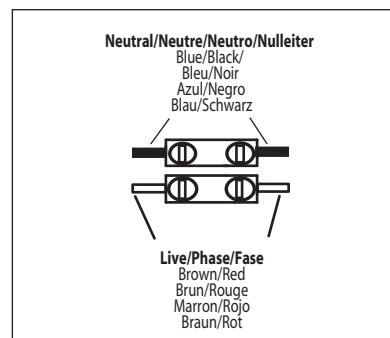

GB
Please read the instructions carefully
before commencing assembly

F
Lire attentivement les instructions
avant de commencer le montage

E
Leer atentamente las instrucciones
antes de comenzar el montaje

D
Lesen Sie bitte die Anweisungen
sorgfältig durch, bevor Sie mit dem
Zusammenbauen beginnen

Live : Normally Brown / Red
Neutral : Normally Blue / Black

Phase : Normalement Brun / Rouge
Neutre : Normalement Bleu / Noir

Fase : Normalmente Marro / Rojo
Neutro : Normalmente Azul / Negro

Phase : Normalerweise Braun / Rot
Nulleiter : Normalerweise Blau / Schwarz

= All electrical connections must be fully covered with insulating tape
= Alle elektrischen Anschlüsse müssen vollständig mit Isolierband abgedeckt werden
= Todas las conexiones eléctricas deben estar completamente cubiertas con cinta aislante
= Toutes les connexions électriques doivent être entièrement recouvertes de ruban isolant