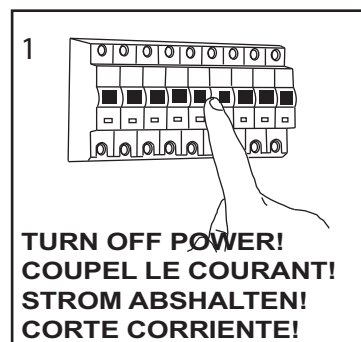

GB
Please read the instructions carefully
before commencing assembly

F
Lire attentivement les instructions
avant de commencer le montage

E
Leer atentamente las instrucciones
antes de comenzar el montaje

D
Lesen Sie bitte die Anweisungen
sorgfältig durch, bevor Sie mit dem
Zusammenbauen beginnen

Live : Normally Brown / Red
Neutral : Normally Blue / Black

Phase : Normalement Brun / Rouge
Neutre : Normalement Bleu / Noir

Fase : Normalmente Marro / Rojo
Neutro : Normalmente Azul / Negro

Phase : Normalerweise Braun / Rot
Nulleiter : Normalerweise Blau / Schwarz

= All electrical connections must be fully covered with insulating tape
= Alle elektrischen Anschlüsse müssen vollständig mit Isolierband abgedeckt werden
= Todas las conexiones eléctricas deben estar completamente cubiertas con cinta aislante
= Toutes les connexions électriques doivent être entièrement recouvertes de ruban isolant