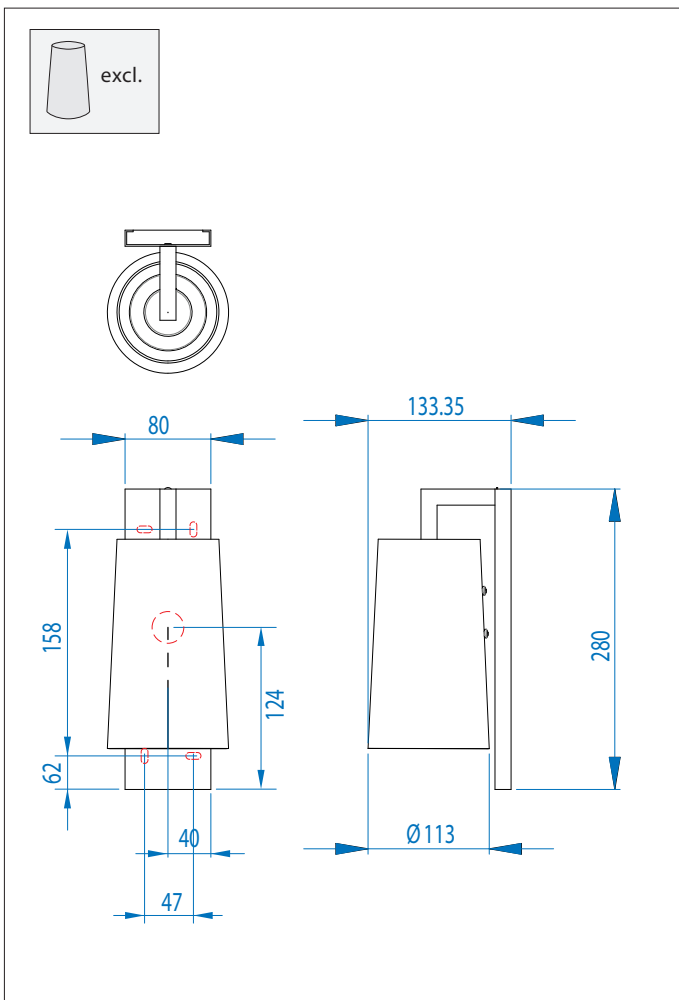

# 7059 Lago 280

**astro**

1 x 60w E27		excl.
----------------	--	-------

Zone	<b>2</b>	<b>3</b>
------	----------	----------

Astro Lighting Ltd.  
G2 River Way, Harlow  
CM20 2DP, Great Britain

T: +44 (0) 1279 427001  
F: +44 (0) 1279 427002  
sales@astrolighting.co.uk  
www.astrolighting.co.uk