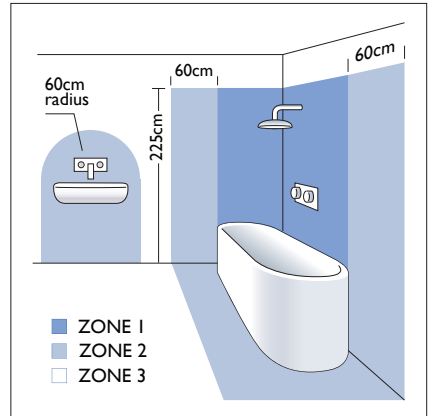

# 7059 Lago 280

**astro**

1 x 60w E27		excl.
----------------	--	-------

Zone	<b>2</b>	<b>3</b>
------	----------	----------

Astro Lighting Ltd.  
G2 River Way, Harlow  
CM20 2DP, Great Britain

T: +44 (0) 1279 427001  
F: +44 (0) 1279 427002  
sales@astrolighting.co.uk  
www.astrolighting.co.uk