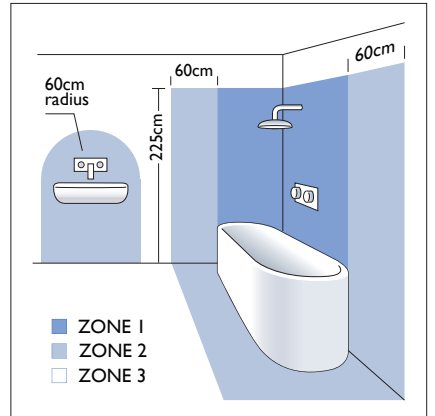

7058 Lago 280

astro

1 x 60w E27		excl.
----------------	--	-------

Zone	2	3
------	----------	----------

Astro Lighting Ltd.
G2 River Way, Harlow
CM20 2DP, Great Britain

T: +44 (0) 1279 427001
F: +44 (0) 1279 427002
sales@astrolighting.co.uk
www.astrolighting.co.uk