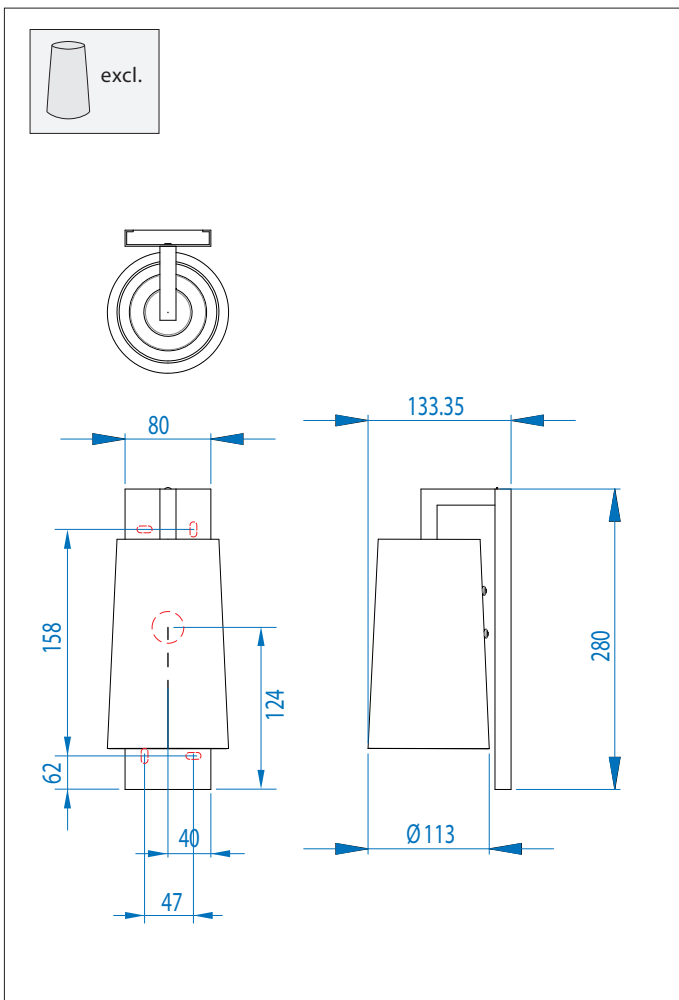

7058 Lago 280

astro

1 x 60w E27		excl.
----------------	--	-------

Zone	2	3
------	----------	----------

Astro Lighting Ltd.
G2 River Way, Harlow
CM20 2DP, Great Britain

T: +44 (0) 1279 427001
F: +44 (0) 1279 427002
sales@astrolighting.co.uk
www.astrolighting.co.uk