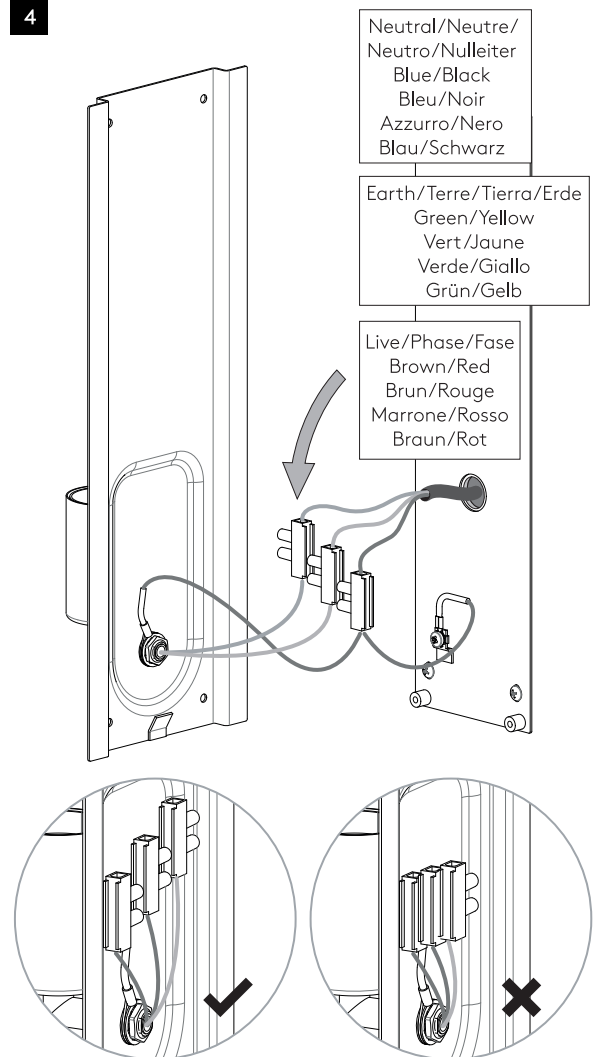

Cavo positivo: normalmente marrone o rosso  
Cavo neutro: normalmente blu o nero  
Cavo terra: normalmente verde o giallo

**FR**

LIRE ATTENTIVEMENT LES INSTRUCTIONS  
AVANT DE COMMENCER LE MONTAGE

Phase: Normalement Brun / Rouge  
Neutre: Normalement Bleu / Noir  
Terre: Normalement Vert / Jaune

**DE**

LESEN SIE BITTE DIE ANWEISUNGEN  
SORGFÄLTIG DURCH, BEVOR SIE MIT DEM  
ZUSAMMENBAUEN BEGINNEN

Phase: Normalerweise Braun / Rot  
Nulleiter: Normalerweise Blau / Schwarz  
Erde: Normalerweise Grün / Gelb

FOR WALL USE ONLY  
Usage mural uniquement  
Solo per uso a parete  
Nur zur Verwendung als Wandleuchte

1

TURN OFF POWER  
 Couper le courant! /  
 Spegnere la corrente! /  
 Strom Abshalten!

2

3

4

5

6