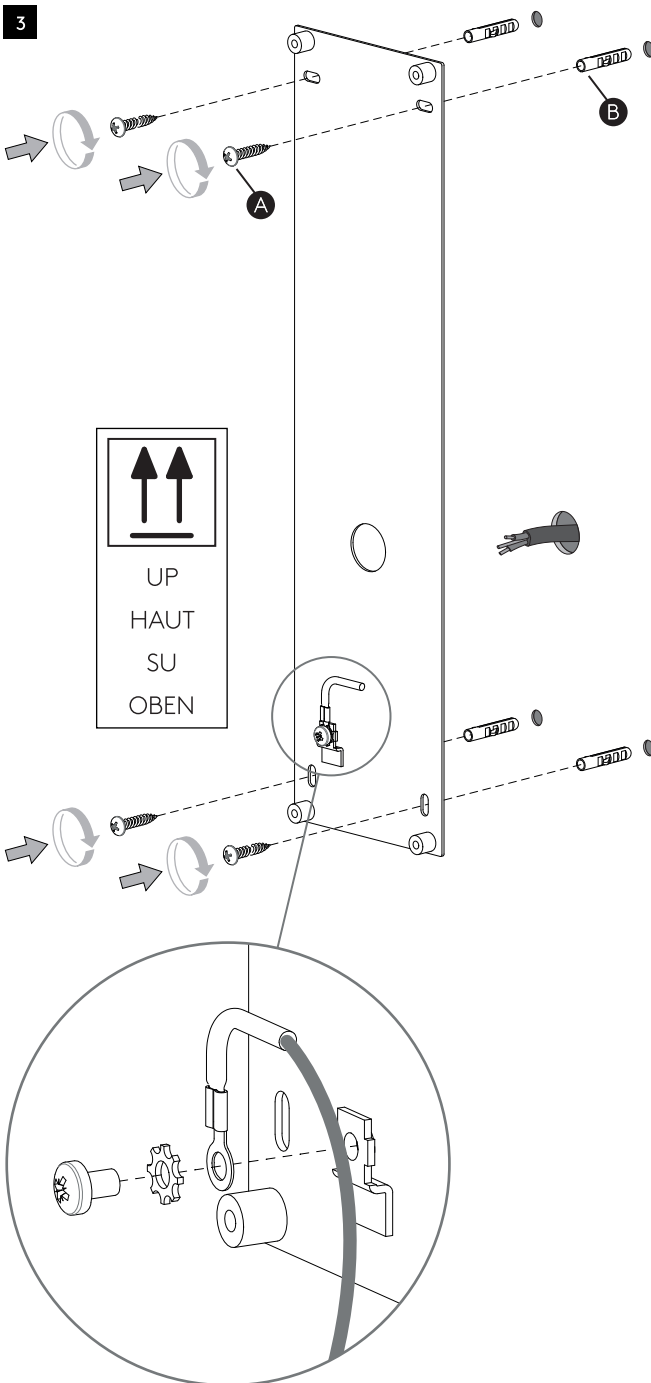

Cavo positivo: normalmente marrone o rosso  
Cavo neutro: normalmente blu o nero  
Cavo terra: normalmente verde o giallo

**FR**

LIRE ATTENTIVEMENT LES INSTRUCTIONS  
AVANT DE COMMENCER LE MONTAGE

Phase: Normalement Brun / Rouge  
Neutre: Normalement Bleu / Noir  
Terre: Normalement Vert / Jaune

**DE**

LESEN SIE BITTE DIE ANWEISUNGEN  
SORGFÄLTIG DURCH, BEVOR SIE MIT DEM  
ZUSAMMENBAUEN BEGINNEN

Phase: Normalerweise Braun / Rot  
Nulleiter: Normalerweise Blau / Schwarz  
Erde: Normalerweise Grün / Gelb

FOR WALL USE ONLY  
Usage mural uniquement  
Solo per uso a parete  
Nur zur Verwendung als Wandleuchte

1

TURN OFF POWER  
 Couper le courant! /  
 Spegnere la corrente! /  
 Strom Abshalten!

2

3

4

5

6