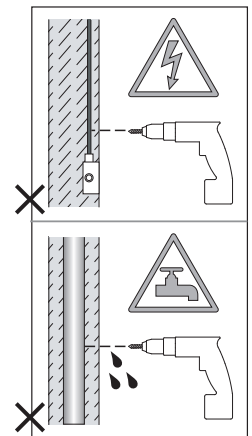

Cavo positivo: normalmente marrone o rosso  
Cavo neutro: normalmente blu o nero  
Cavo terra: normalmente verde o giallo

**FR**

LIRE ATTENTIVEMENT LES INSTRUCTIONS  
AVANT DE COMMENCER LE MONTAGE

Phase: Normalement Brun / Rouge  
Neutre: Normalement Bleu / Noir  
Terre: Normalement Vert / Jaune

**DE**

LESEN SIE BITTE DIE ANWEISUNGEN  
SORGFÄLTIG DURCH, BEVOR SIE MIT DEM  
ZUSAMMENBAUEN BEGINNEN

Phase: Normalerweise Braun / Rot  
Nulleiter: Normalerweise Blau / Schwarz  
Erde: Normalerweise Grün / Gelb