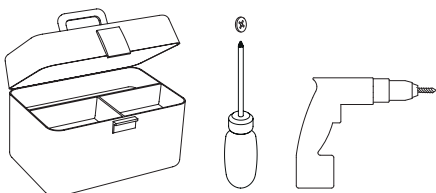

FOR WALL USE ONLY
Usage mural uniquement
Solo per uso a parete
Nur zur Verwendung als Wandleuchte