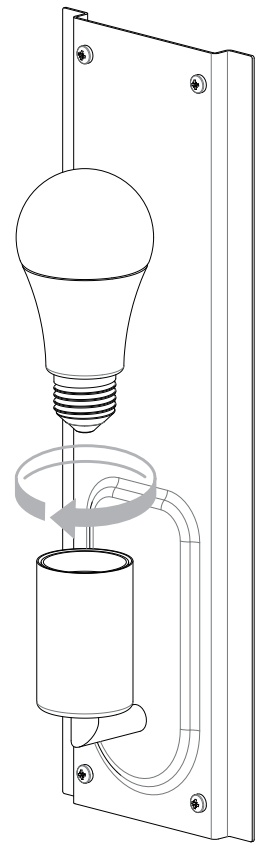

# AVIGNON ROUND 375 astro

**GB**

PLEASE READ THE INSTRUCTIONS CAREFULLY  
BEFORE COMMENCING ASSEMBLY

Live: Normally Brown / Red  
Neutral: Normally Blue / Black  
Earth: Normally Green / Yellow

**IT**

LEGGERE ATTENTAMENTE LE ISTRUZIONI  
PRIMA DI COMINCIARE L'ASSEMBLAGGIO

Cavo positivo: normalmente marrone o rosso  
Cavo neutro: normalmente blu o nero  
Cavo terra: normalmente verde o giallo

**FR**

LIRE ATTENTIVEMENT LES INSTRUCTIONS  
AVANT DE COMMENCER LE MONTAGE

Phase: Normalement Brun / Rouge  
Neutre: Normalement Bleu / Noir  
Terre: Normalement Vert / Jaune

**DE**

LESEN SIE BITTE DIE ANWEISUNGEN  
SORGFÄLTIG DURCH, BEVOR SIE MIT DEM  
ZUSAMMENBAUEN BEGINNEN

Phase: Normalerweise Braun / Rot  
Nulleiter: Normalerweise Blau / Schwarz  
Erde: Normalerweise Grün / Gelb

FOR WALL USE ONLY  
Usage mural uniquement  
Solo per uso a parete  
Nur zur Verwendung als Wandleuchte

1

TURN OFF POWER  
 Couper le courant! /  
 Spegnere la corrente! /  
 Strom Abshalten!

2

3

4

5

6