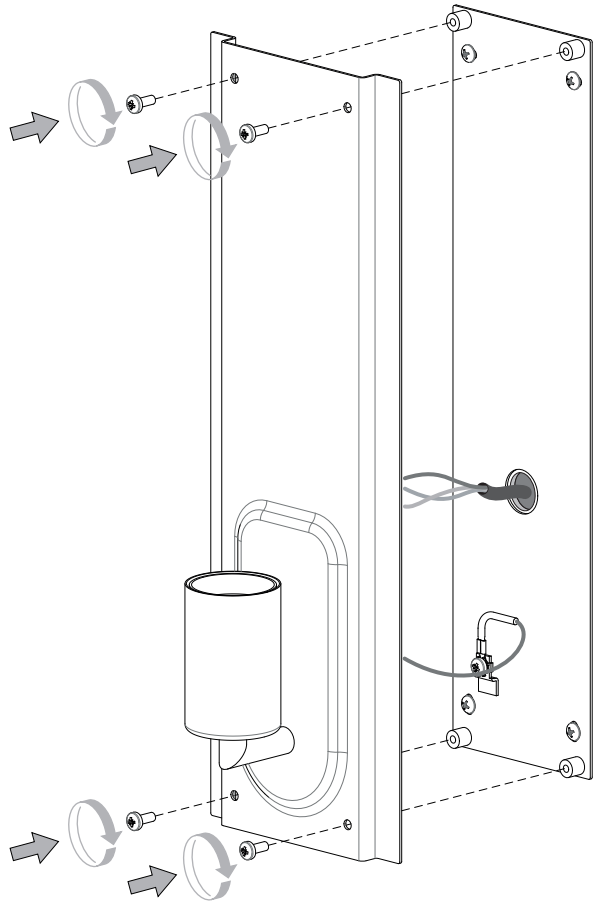

FOR WALL USE ONLY  
Usage mural uniquement  
Solo per uso a parete  
Nur zur Verwendung als Wandleuchte

1

TURN OFF POWER  
 Couper le courant! /  
 Spegnere la corrente! /  
 Strom Abshalten!

2

3

4

5

6