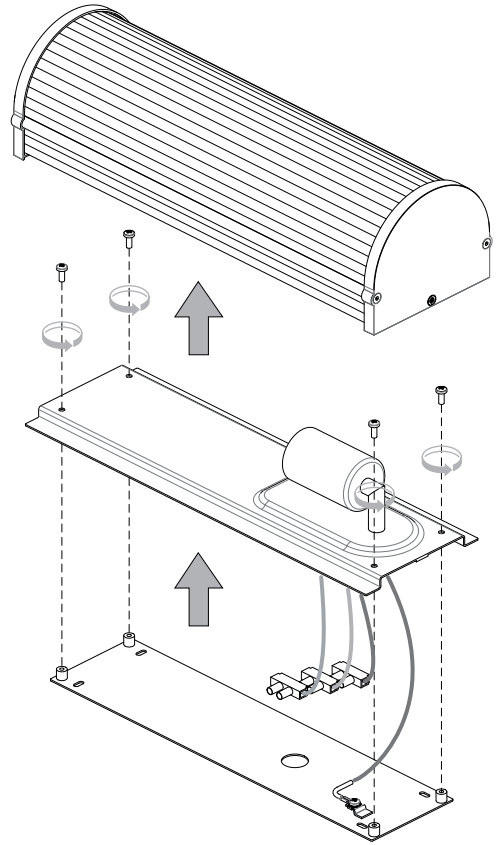

FOR WALL USE ONLY  
Usage mural uniquement  
Solo per uso a parete  
Nur zur Verwendung als Wandleuchte

1

TURN OFF POWER  
 Couper le courant! /  
 Spegnere la corrente! /  
 Strom Abshalten!

2

3

4

5

6