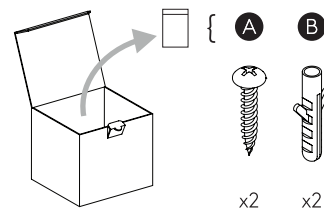

FOR WALL USE ONLY
Usage mural uniquement
Solo per uso a parete
Nur zur Verwendung als Wandleuchte