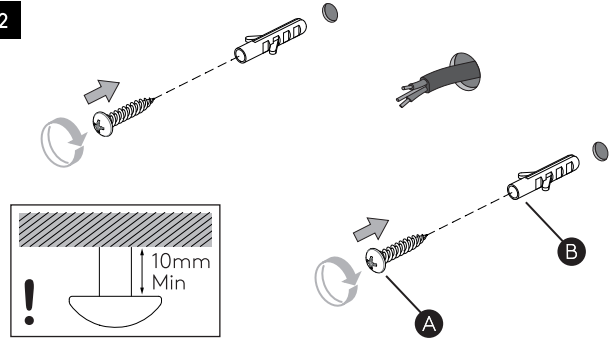

FOR WALL USE ONLY  
Usage mural uniquement  
Solo per uso a parete  
Nur zur Verwendung als Wandleuchte

1

**TURN OFF POWER**  
 Couper Le Courant! /  
 Spegner La Corrente! /  
 Strom Abhalten!

2

3

**WIRING FROM PRODUCT /**  
 Fil de produit /  
 Cavo dal prodotto /  
 Beleuchtungskabel