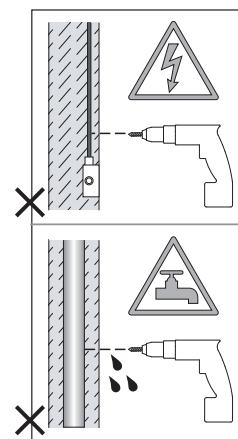

Cavo positivo: normalmente marrone o rosso  
Cavo neutro: normalmente blu o nero  
Cavo terra: normalmente verde o giallo

FR

LIRE ATTENTIVEMENT LES INSTRUCTIONS  
AVANT DE COMMENCER LE MONTAGE

Phase: Normalement Brun / Rouge  
Neutre: Normalement Bleu / Noir  
Terre: Normalement Vert / Jaune

DE

LESEN SIE BITTE DIE ANWEISUNGEN  
SORGFÄLTIG DURCH, BEVOR SIE MIT DEM  
ZUSAMMENBAUEN BEGINNEN

Phase: Normalerweise Braun / Rot  
Nulleiter: Normalerweise Blau / Schwarz  
Erde: Normalerweise Grün / Gelb