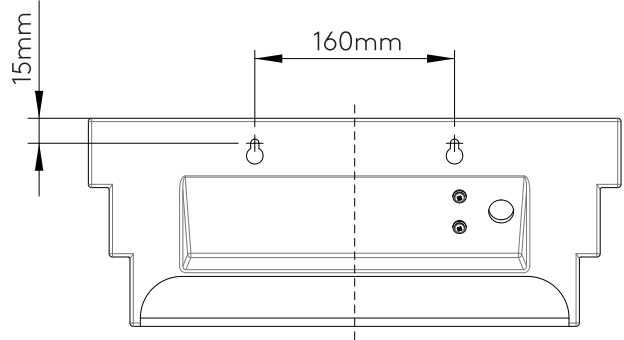

FOR WALL USE ONLY  
Usage mural uniquement  
Solo per uso a parete  
Nur zur Verwendung als Wandleuchte

1

**TURN OFF POWER**  
 Couper Le Courant! /  
 Spegner La Corrente! /  
 Strom Abhalten!

2

3

**WIRING FROM PRODUCT /**  
 Fil de produit /  
 Cavo dal prodotto /  
 Beleuchtungskabel