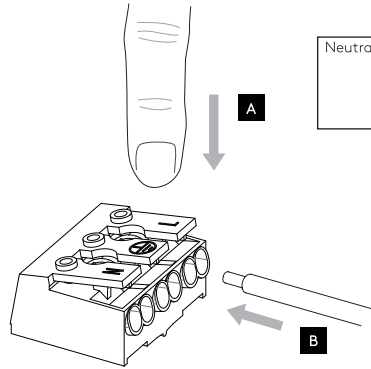

DE

LESEN SIE BITTE DIE ANWEISUNGEN  
SORGFÄLTIG DURCH, BEVOR SIE MIT DEM  
ZUSAMMENBAUEN BEGINNEN

Phase: Normalerweise Braun / Rot  
Nulleiter: Normalerweise Blau / Schwarz  
Erde: Normalerweise Grün / Gelb

FOR WALL USE ONLY  
Usage mural uniquement  
Solo per uso a parete  
Nur zur Verwendung als Wandleuchte

1

**TURN OFF POWER**  
 Couper Le Courant! /  
 Spegner La Corrente! /  
 Strom Abstopfen!

2

3

4

5

6