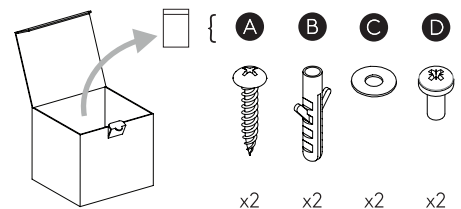

FOR WALL USE ONLY
Usage mural uniquement
Solo per uso a parete
Nur zur Verwendung als Wandleuchte