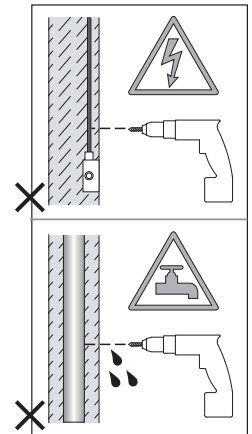

Cavo positivo: normalmente marrone o rosso  
Cavo neutro: normalmente blu o nero  
Cavo terra: normalmente verde o giallo

FR

LIRE ATTENTIVEMENT LES INSTRUCTIONS  
AVANT DE COMMENCER LE MONTAGE

Phase: Normalement Brun / Rouge  
Neutre: Normalement Bleu / Noir  
Terre: Normalement Vert / Jaune

DE

LESEN SIE BITTE DIE ANWEISUNGEN  
SORGFÄLTIG DURCH, BEVOR SIE MIT DEM  
ZUSAMMENBAUEN BEGINNEN

Phase: Normalerweise Braun / Rot  
Nulleiter: Normalerweise Blau / Schwarz  
Erde: Normalerweise Grün / Gelb