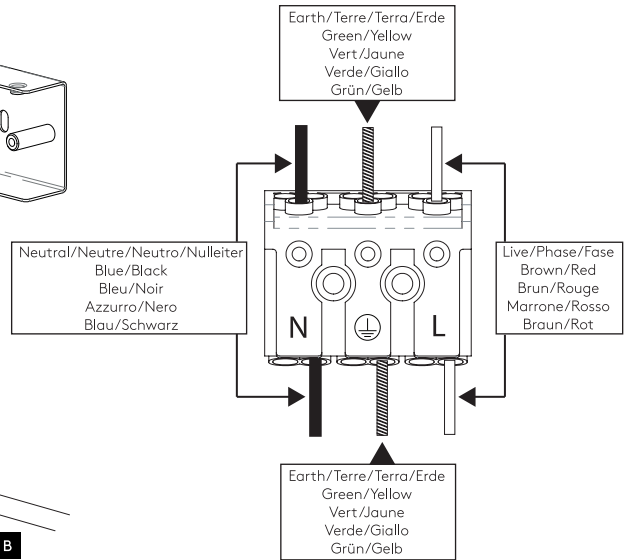

# VELO 390

astro

GB

PLEASE READ THE INSTRUCTIONS CAREFULLY  
BEFORE COMMENCING ASSEMBLY

Live: Normally Brown / Red  
Neutral: Normally Blue / Black  
Earth: Normally Green / Yellow

IT

LEGGERE ATTENTAMENTE LE ISTRUZIONI  
PRIMA DI COMINCIARE L'ASSEMBLAGGIO

Cavo positivo: normalmente marrone o rosso  
Cavo neutro: normalmente blu o nero  
Cavo terra: normalmente verde o giallo

FR

LIRE ATTENTIVEMENT LES INSTRUCTIONS  
AVANT DE COMMENCER LE MONTAGE

Phase: Normalement Brun / Rouge  
Neutre: Normalement Bleu / Noir  
Terre: Normalement Vert / Jaune

DE

LESEN SIE BITTE DIE ANWEISUNGEN  
SORGFÄLTIG DURCH, BEVOR SIE MIT DEM  
ZUSAMMENBAUEN BEGINNEN

Phase: Normalerweise Braun / Rot  
Nulleiter: Normalerweise Blau / Schwarz  
Erde: Normalerweise Grün / Gelb

FOR WALL USE ONLY  
Usage mural uniquement  
Solo per uso a parete  
Nur zur Verwendung als Wandleuchte

1

**TURN OFF POWER**  
 Couper Le Courant! /  
 Spegner La Corrente! /  
 Strom Abstopfen!

2

3

4

5

6