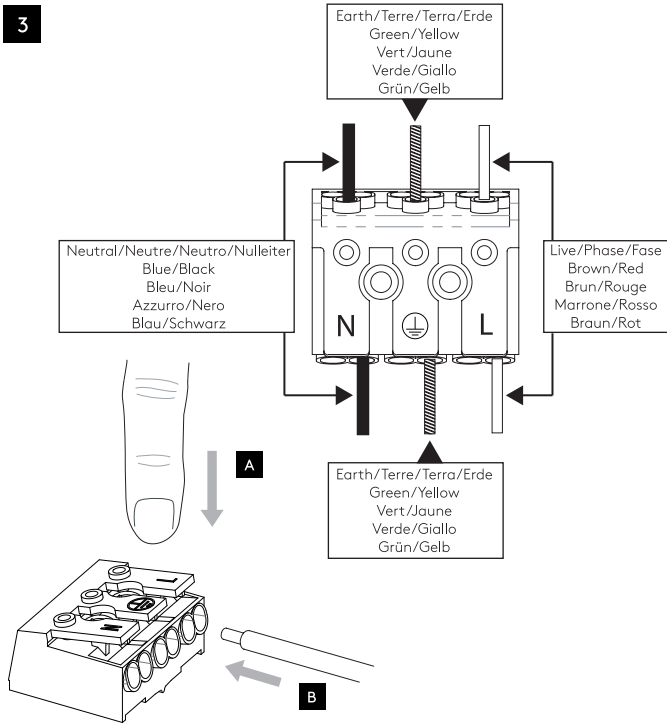

Phase: Normalement Brun / Rouge  
Neutre: Normalement Bleu / Noir  
Terre: Normalement Vert / Jaune

IT

LEGGERE ATTENTAMENTE LE ISTRUZIONI  
PRIMA DI COMINCIARE L'ASSEMBLAGGIO

Cavo positivo: normalmente marrone o rosso  
Cavo neutro: normalmente blu o nero  
Cavo terra: normalmente verde o giallo

DE

LESEN SIE BITTE DIE ANWEISUNGEN  
SORGFÄLTIG DURCH, BEVOR SIE MIT DEM  
ZUSAMMENBAUEN BEGINNEN

Phase: Normalerweise Braun / Rot  
Nulleiter: Normalerweise Blau / Schwarz  
Erde: Normalerweise Grün / Gelb

FOR CEILING USE ONLY  
Seulement pour montage au plafond  
Da utilizzarsi solo al soffitto  
Nur für den Deckengebrauch

x3

x3

1

TURN OFF POWER  
 Couper le courant! /  
 Spegnere la corrente! /  
 Strom Abstopfen!

2

3

4

5

6