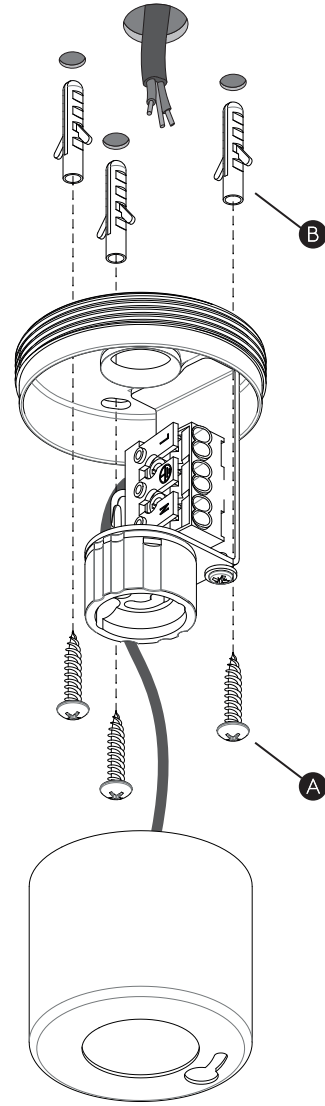

Phase: Normalement Brun / Rouge  
Neutre: Normalement Bleu / Noir  
Terre: Normalement Vert / Jaune

IT

LEGGERE ATTENTAMENTE LE ISTRUZIONI  
PRIMA DI COMINCIARE L'ASSEMBLAGGIO

Cavo positivo: normalmente marrone o rosso  
Cavo neutro: normalmente blu o nero  
Cavo terra: normalmente verde o giallo

DE

LESEN SIE BITTE DIE ANWEISUNGEN  
SORGFÄLTIG DURCH, BEVOR SIE MIT DEM  
ZUSAMMENBAUEN BEGINNEN

Phase: Normalerweise Braun / Rot  
Nulleiter: Normalerweise Blau / Schwarz  
Erde: Normalerweise Grün / Gelb

FOR CEILING USE ONLY  
Seulement pour montage au plafond  
Da utilizzarsi solo al soffitto  
Nur für den Deckengebrauch

x3

x3

1

TURN OFF POWER  
 Couper le courant! /  
 Spegnere la corrente! /  
 Strom Abstopfen!

2

3

4

5

6