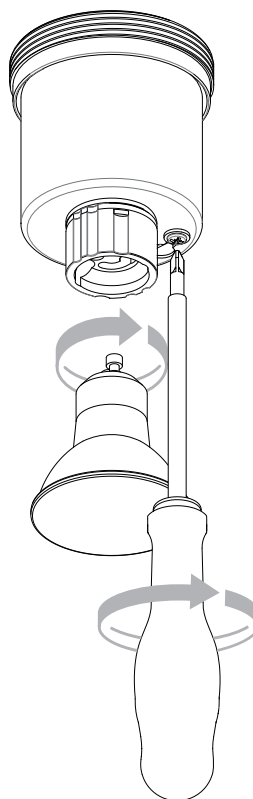

# SHADOW SURFACE

astro

GB

PLEASE READ THE INSTRUCTIONS CAREFULLY  
BEFORE COMMENCING ASSEMBLY

Live: Normally Brown / Red  
Neutral: Normally Blue / Black  
Earth: Normally Green / Yellow

FR

LIRE ATTENTIVEMENT LES INSTRUCTIONS  
AVANT DE COMMENCER LE MONTAGE

Phase: Normalement Brun / Rouge  
Neutre: Normalement Bleu / Noir  
Terre: Normalement Vert / Jaune

IT

LEGGERE ATTENTAMENTE LE ISTRUZIONI  
PRIMA DI COMINCIARE L'ASSEMBLAGGIO

Cavo positivo: normalmente marrone o rosso  
Cavo neutro: normalmente blu o nero  
Cavo terra: normalmente verde o giallo

DE

LESEN SIE BITTE DIE ANWEISUNGEN  
SORGFÄLTIG DURCH, BEVOR SIE MIT DEM  
ZUSAMMENBAUEN BEGINNEN

Phase: Normalerweise Braun / Rot  
Nulleiter: Normalerweise Blau / Schwarz  
Erde: Normalerweise Grün / Gelb

2

3

4

5

6