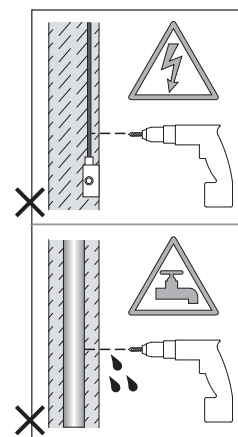

Phase: Normalement Brun / Rouge  
Neutre: Normalement Bleu / Noir  
Terre: Normalement Vert / Jaune

IT

LEGGERE ATTENTAMENTE LE ISTRUZIONI  
PRIMA DI COMINCIARE L'ASSEMBLAGGIO

Cavo positivo: normalmente marrone o rosso  
Cavo neutro: normalmente blu o nero  
Cavo terra: normalmente verde o giallo

DE

LESEN SIE BITTE DIE ANWEISUNGEN  
SORGFÄLTIG DURCH, BEVOR SIE MIT DEM  
ZUSAMMENBAUEN BEGINNEN

Phase: Normalerweise Braun / Rot  
Nulleiter: Normalerweise Blau / Schwarz  
Erde: Normalerweise Grün / Gelb