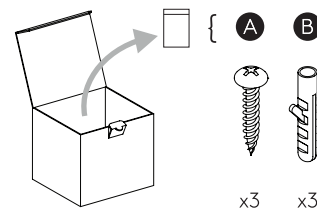

FOR CEILING USE ONLY
Seulement pour montage au plafond
Da utilizzarsi solo al soffitto
Nur für den Deckengebrauch