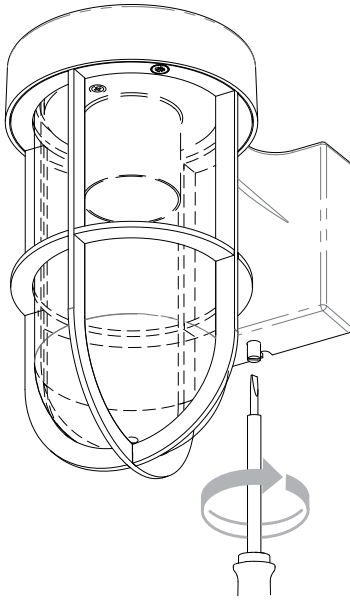

DE

LESEN SIE BITTE DIE ANWEISUNGEN
SORGFÄLTIG DURCH, BEVOR SIE MIT DEM
ZUSAMMENBAUEN BEGINNEN

Phase: Normalerweise Braun / Rot
Nulleiter: Normalerweise Blau / Schwarz
Erde: Normalerweise Grün / Gelb

FOR WALL USE ONLY
Usage mural uniquement
Solo per uso a parete
Nur zur Verwendung als Wandleuchte

1

TURN OFF POWER

Couper le courant! /
Spegner la corrente! /
Strom Abhalten!

2

3

4

5

6