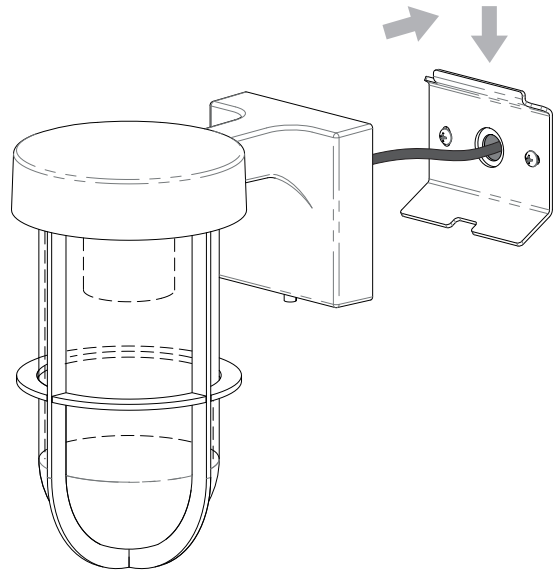

DE

LESEN SIE BITTE DIE ANWEISUNGEN
SORGFÄLTIG DURCH, BEVOR SIE MIT DEM
ZUSAMMENBAUEN BEGINNEN

Phase: Normalerweise Braun / Rot
Nulleiter: Normalerweise Blau / Schwarz
Erde: Normalerweise Grün / Gelb

FOR WALL USE ONLY
Usage mural uniquement
Solo per uso a parete
Nur zur Verwendung als Wandleuchte

1

TURN OFF POWER

Couper le courant! /
Spegner la corrente! /
Strom Abhalten!

2

3

4

5

6