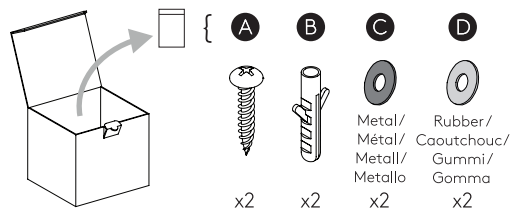

CABIN WALL COASTAL astro

GB

PLEASE READ THE INSTRUCTIONS CAREFULLY
BEFORE COMMENCING ASSEMBLY

Live: Normally Brown / Red
Neutral: Normally Blue / Black
Earth: Normally Green / Yellow

FR

LIRE ATTENTIVEMENT LES INSTRUCTIONS
AVANT DE COMMENCER LE MONTAGE

Phase: Normalement Brun / Rouge
Neutre: Normalement Bleu / Noir
Terre: Normalement Vert / Jaune

IT

LEGGERE ATTENTAMENTE LE ISTRUZIONI
PRIMA DI COMINCIARE L'ASSEMBLAGGIO

Cavo positivo: normalmente marrone o rosso
Cavo neutro: normalmente blu o nero
Cavo terra: normalmente verde o giallo

DE

LESEN SIE BITTE DIE ANWEISUNGEN
SORGFÄLTIG DURCH, BEVOR SIE MIT DEM
ZUSAMMENBAUEN BEGINNEN

Phase: Normalerweise Braun / Rot
Nulleiter: Normalerweise Blau / Schwarz
Erde: Normalerweise Grün / Gelb

FOR WALL USE ONLY
Usage mural uniquement
Solo per uso a parete
Nur zur Verwendung als Wandleuchte