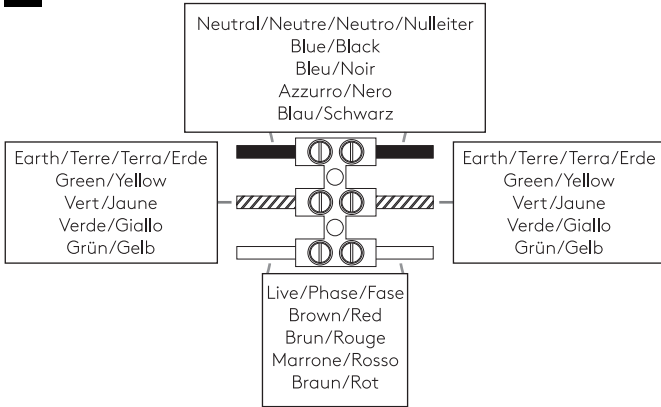

CABIN WALL COASTAL astro

GB

PLEASE READ THE INSTRUCTIONS CAREFULLY
BEFORE COMMENCING ASSEMBLY

Live: Normally Brown / Red
Neutral: Normally Blue / Black
Earth: Normally Green / Yellow

FR

LIRE ATTENTIVEMENT LES INSTRUCTIONS
AVANT DE COMMENCER LE MONTAGE

Phase: Normalement Brun / Rouge
Neutre: Normalement Bleu / Noir
Terre: Normalement Vert / Jaune

IT

LEGGERE ATTENTAMENTE LE ISTRUZIONI
PRIMA DI COMINCIARE L'ASSEMBLAGGIO

Cavo positivo: normalmente marrone o rosso
Cavo neutro: normalmente blu o nero
Cavo terra: normalmente verde o giallo

DE

LESEN SIE BITTE DIE ANWEISUNGEN
SORGFÄLTIG DURCH, BEVOR SIE MIT DEM
ZUSAMMENBAUEN BEGINNEN

Phase: Normalerweise Braun / Rot
Nulleiter: Normalerweise Blau / Schwarz
Erde: Normalerweise Grün / Gelb

FOR WALL USE ONLY
Usage mural uniquement
Solo per uso a parete
Nur zur Verwendung als Wandleuchte

1

TURN OFF POWER

Couper le courant! /
Spegner la corrente! /
Strom Abhalten!

2

3

4

5

6