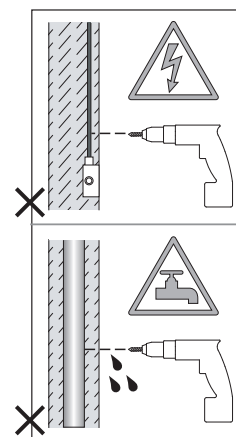

Phase: Normalement Brun / Rouge
Neutre: Normalement Bleu / Noir
Terre: Normalement Vert / Jaune

IT

LEGGERE ATTENTAMENTE LE ISTRUZIONI
PRIMA DI COMINCIARE L'ASSEMBLAGGIO

Cavo positivo: normalmente marrone o rosso
Cavo neutro: normalmente blu o nero
Cavo terra: normalmente verde o giallo

DE

LESEN SIE BITTE DIE ANWEISUNGEN
SORGFÄLTIG DURCH, BEVOR SIE MIT DEM
ZUSAMMENBAUEN BEGINNEN

Phase: Normalerweise Braun / Rot
Nulleiter: Normalerweise Blau / Schwarz
Erde: Normalerweise Grün / Gelb

FOR WALL USE ONLY
Usage mural uniquement
Solo per uso a parete
Nur zur Verwendung als Wandleuchte