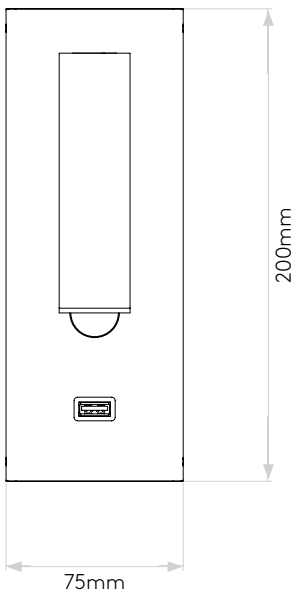

Please note that some dimensions may vary slightly due to manufacturing tolerances, this includes cable entry and fixing holes

Veillez noter que certaines dimensions peuvent varier légèrement en raison des tolérances de fabrication, y compris l'entrée de câble et les trous de fixation.

Bitte beachten Sie, dass die Maße Fertigungstoleranzen unterliegen und daher in geringem Umfang von der angegebenen Größe abweichen können. Dies gilt auch für Kabeleingänge und Befestigungslöcher.

Si prega notare che possono esserci piccole variazioni in alcune dimensioni dovute alle tolleranze di produzione, queste includono l'ingresso del cavo e i fori di fissaggio.