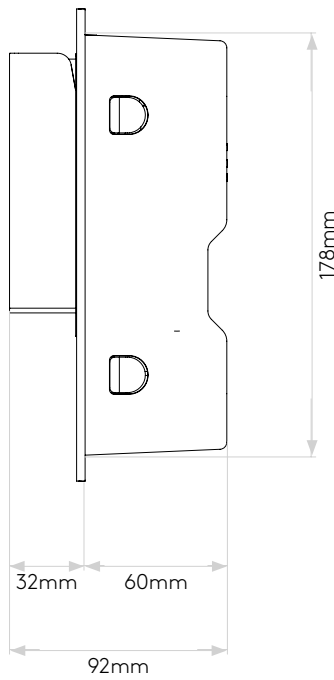

Please note that some dimensions may vary slightly due to manufacturing tolerances, this includes cable entry and fixing holes

Veillez noter que certaines dimensions peuvent varier légèrement en raison des tolérances de fabrication, y compris l'entrée de câble et les trous de fixation.

Bitte beachten Sie, dass die Maße Fertigungstoleranzen unterliegen und daher in geringem Umfang von der angegebenen Größe abweichen können. Dies gilt auch für Kabeleingänge und Befestigungslöcher.

Si prega notare che possono esserci piccole variazioni in alcune dimensioni dovute alle tolleranze di produzione, queste includono l'ingresso del cavo e i fori di fissaggio.