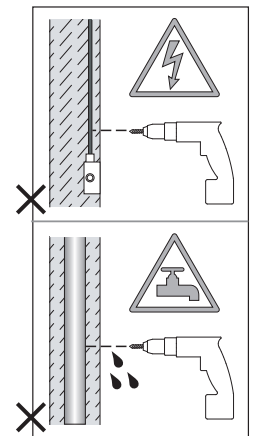

Cavo positivo: normalmente marrone o rosso
Cavo neutro: normalmente blu o nero
Cavo terra: normalmente verde o giallo

FR

Lire attentivement les instructions avant de commencer le montage

Phase: Normalement Brun / Rouge
Neutre: Normalement Bleu / Noir
Terre: Normalement Vert / Jaune

DE

Lesen sie bitte die anweisungen sorgfältig durch, bevor sie mit dem zusammenbauen beginnen

Phase: Normalerweise Braun / Rot
Nulleiter: Normalerweise Blau / Schwarz
Erde: Normalerweise Grün / Gelb

For Wall Use Only
Usage mural uniquement
Solo per uso a parete
Nur zur Verwendung als Wandleuchte