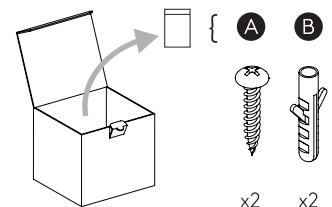

For Wall Use Only
Usage mural uniquement
Solo per uso a parete
Nur zur Verwendung als Wandleuchte