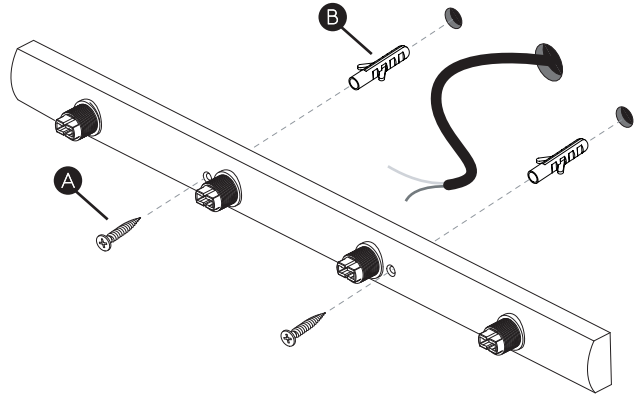

Turn Off Power
Couper Le Courant! / Spegnere La Corrente! /
Strom Abhalten!

2