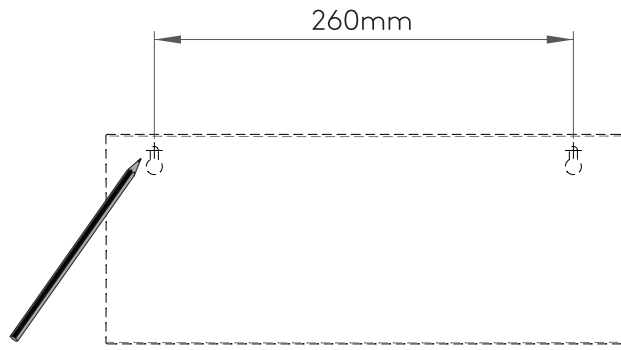

TURN OFF POWER
Couper Le Courant! /
Spegnere La Corrente! /
Strom Abshalten!

2