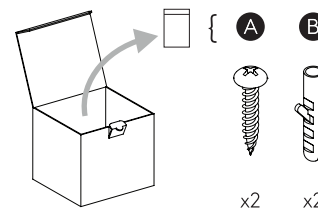

FOR WALL USE ONLY
Usage mural uniquement
Solo per uso a parete
Nur zur Verwendung als Wandleuchte