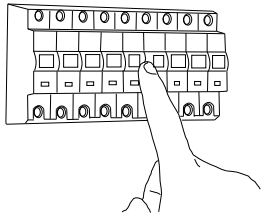

1

TURN OFF POWER
Couper Le Courant! /
Spegnere La Corrente! /
Strom Abshalten!

2

3

4

WIRING FROM PRODUCT /
Fil de produit /
Cavo dal prodotto /
Beleuchtungskabel

5

6