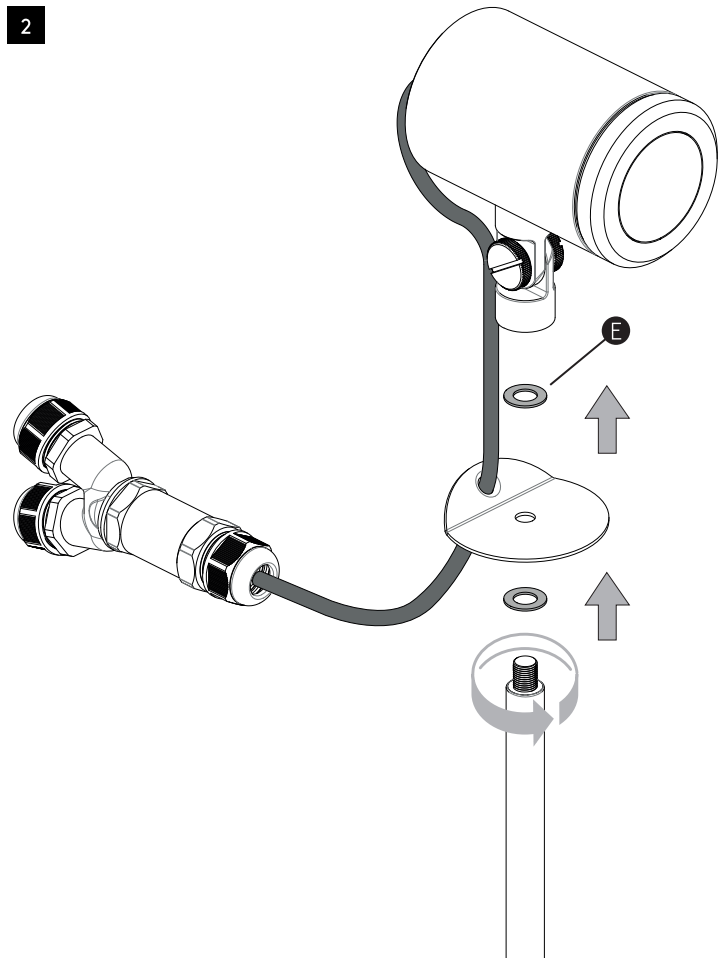

**ESP** El cable exterior no puede ser sustituido; si está dañado, la lámpara deberá desecharse.

**SWE** Den externa sladden kan inte ersättas; om den är skadad måste armaturen förstöras

**POL** Przewodu zewnętrznego nie można wymienić; jeśli przewód jest uszkodzony, naprawę oświetleniową należy zutilizować

**FIN** Ulkoista johtoa ei voi vaihtaa; jos johto se on vaurioitunut, valokaluste on hävitettävä

z

FOR GROUND USE ONLY

Usage au sol uniquement

Solo per uso a terra

Nur für den Boden Gebrauch

IP68 CONNECTOR

**A**

**B**

**C**

**D**

**E**

x2

# IP68 CONNECTOR

WIRING FROM PRODUCT /  
 Fil de produit /  
 Cavo dal prodotto /  
 Beleuchtungskabel

4

5