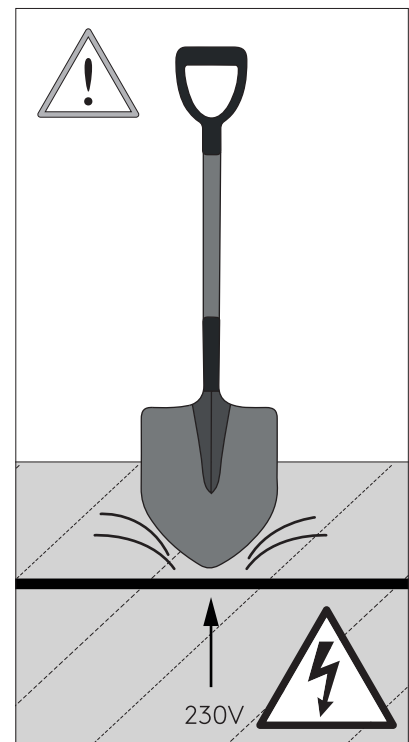

# JURA SPIKE SPOT

astro

**GB**

PLEASE READ THE INSTRUCTIONS CAREFULLY BEFORE COMMENCING ASSEMBLY

Live: Normally Brown / Red  
Neutral: Normally Blue / Black  
Earth: Normally Green / Yellow

**FR**

LIRE ATTENTIVEMENT LES INSTRUCTIONS AVANT DE COMMENCER LE MONTAGE

Phase: Normalement Brun / Rouge  
Neutre: Normalement Bleu / Noir  
Terre: Normalement Vert / Jaune

**IT**

LEGGERE ATTENTAMENTE LE ISTRUZIONI PRIMA DI COMINCIARE L'ASSEMBLAGGIO

Cavo positivo: normalmente marrone o rosso  
Cavo neutro: normalmente blu o nero  
Cavo terra: normalmente verde o giallo

**DE**

LESEN SIE BITTE DIE ANWEISUNGEN SORGFÄLTIG DURCH, BEVOR SIE MIT DEM ZUSAMMENBAUEN BEGINNEN

Phase: Normalerweise Braun / Rot  
Nulleiter: Normalerweise Blau / Schwarz  
Erde: Normalerweise Grün / Gelb