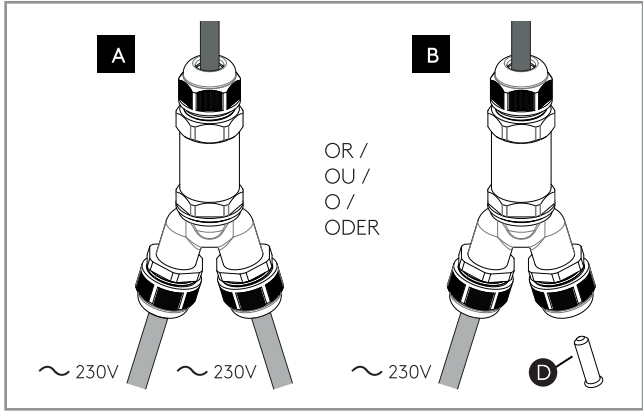

**B**

**C**

**D**

**E**

x2

# IP68 CONNECTOR

WIRING FROM PRODUCT /  
 Fil de produit /  
 Cavo dal prodotto /  
 Beleuchtungskabel

4

5