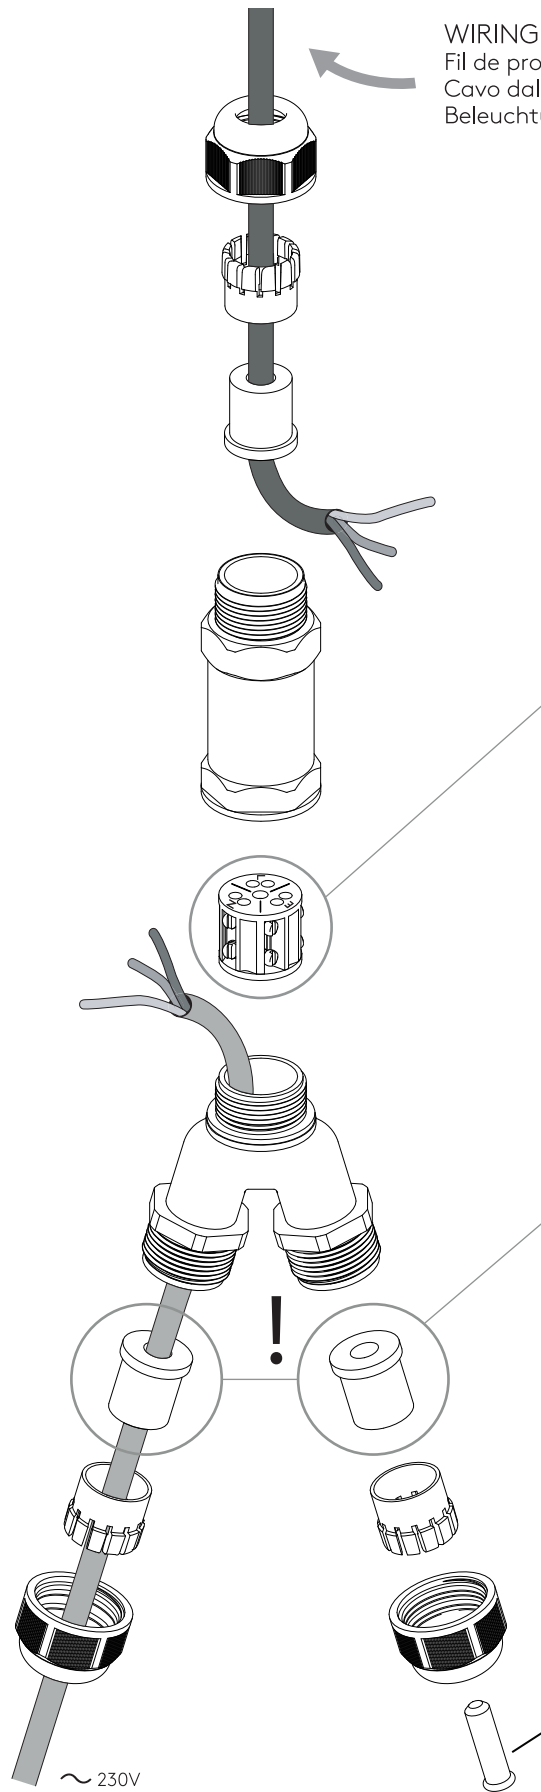

**GB** The external cord of this luminaire cannot be replaced; if the cord is damaged, the luminaire must be destroyed.

**FR** Le câble externe ne peut pas être remplacé. S'il est endommagé, le luminaire doit être détruit.

**ESP** El cable exterior no puede ser sustituido; si está dañado, la lámpara deberá desecharse.

**SWE** Den externa sladden kan inte ersättas; om den är skadad måste armaturen förstöras

**POL** Przewodu zewnętrznego nie można wymienić; jeśli przewód jest uszkodzony, naprawę oświetleniową należy zutilizować

**FIN** Ulkoista johtoa ei voi vaihtaa; jos johto se on vaurioitunut, valokaluste on hävitettävä

z

FOR GROUND USE ONLY

Usage au sol uniquement

Solo per uso a terra

Nur für den Boden Gebrauch

IP68 CONNECTOR

**A**

# IP68 CONNECTOR

WIRING FROM PRODUCT /  
 Fil de produit /  
 Cavo dal prodotto /  
 Beleuchtungskabel

4

5