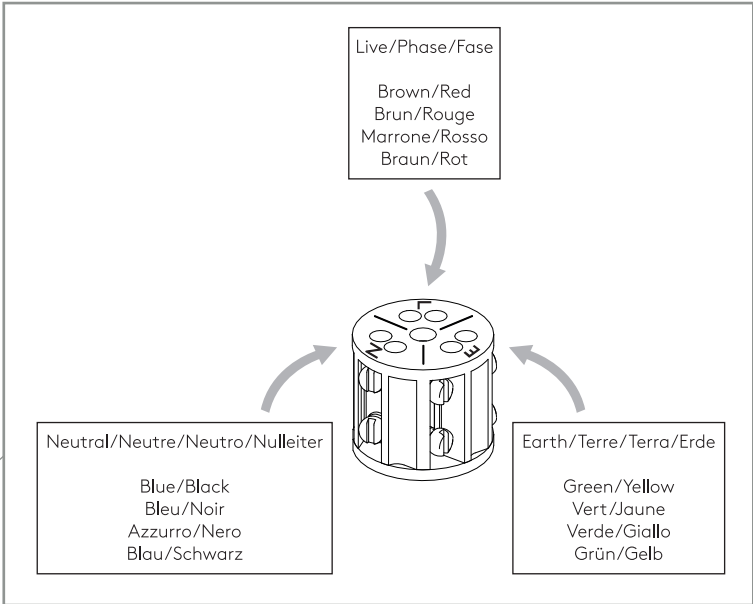

**ESP** El cable exterior no puede ser sustituido; si está dañado, la lámpara deberá desecharse.

**SWE** Den externa sladden kan inte ersättas; om den är skadad måste armaturen förstöras

**POL** Przewodu zewnętrznego nie można wymienić; jeśli przewód jest uszkodzony, naprawę oświetleniową należy zutilizować

**FIN** Ulkoista johtoa ei voi vaihtaa; jos johto se on vaurioitunut, valokaluste on hävitettävä

z

FOR GROUND USE ONLY

Usage au sol uniquement

Solo per uso a terra

Nur für den Boden Gebrauch

IP68 CONNECTOR

**A**

**B**

**C**

**D**

**E**

x2

# IP68 CONNECTOR

WIRING FROM PRODUCT /  
 Fil de produit /  
 Cavo dal prodotto /  
 Beleuchtungskabel

4

5