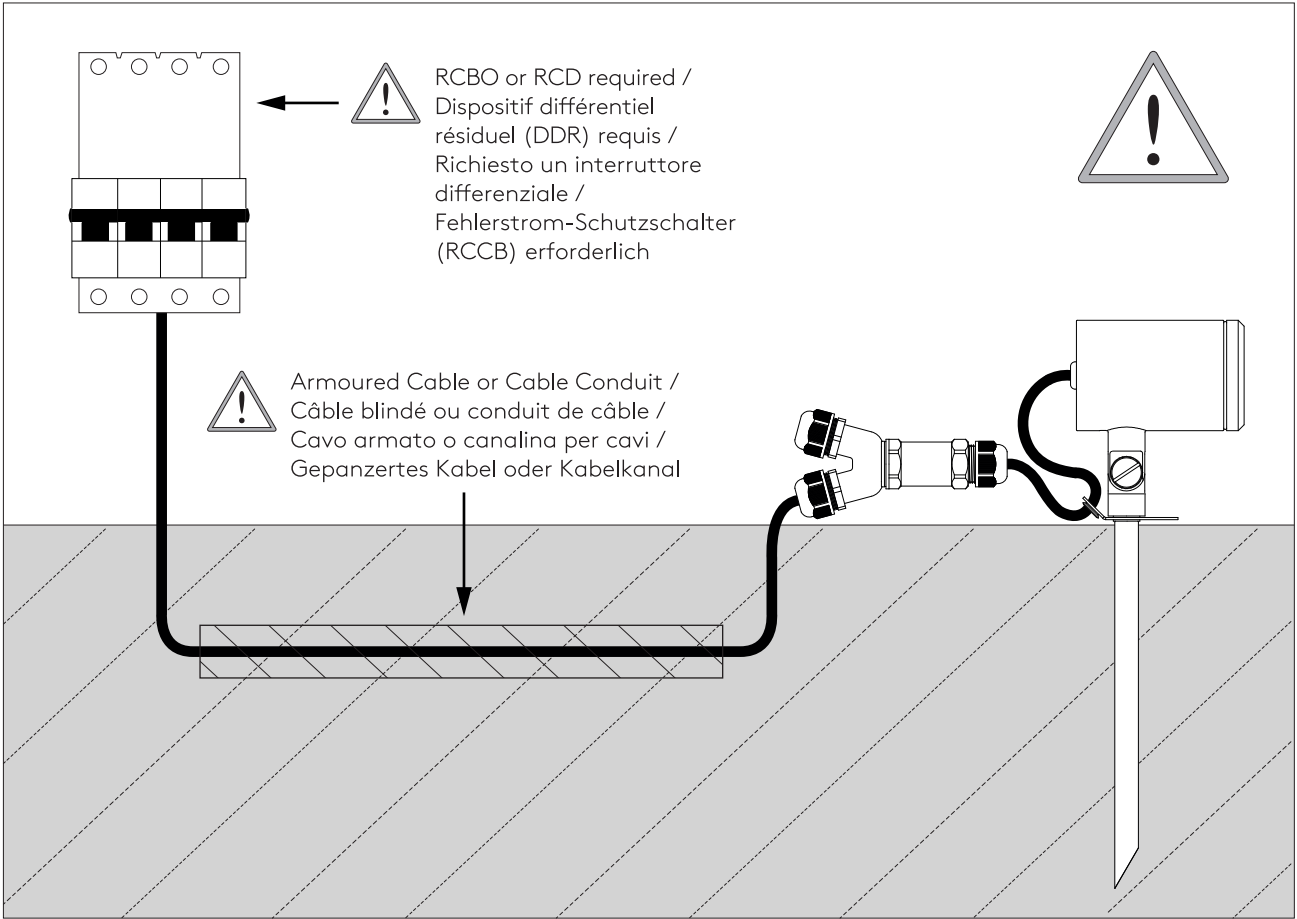

**ESP** El cable exterior no puede ser sustituido; si está dañado, la lámpara deberá desecharse.

**SWE** Den externa sladden kan inte ersättas; om den är skadad måste armaturen förstöras

**POL** Przewodu zewnętrznego nie można wymienić; jeśli przewód jest uszkodzony, naprawę oświetleniową należy zutilizować

**FIN** Ulkoista johtoa ei voi vaihtaa; jos johto se on vaurioitunut, valokaluste on hävitettävä

z

FOR GROUND USE ONLY

Usage au sol uniquement

Solo per uso a terra

Nur für den Boden Gebrauch

IP68 CONNECTOR

**A**

**B**

**C**

**D**

**E**

x2

# IP68 CONNECTOR

WIRING FROM PRODUCT /  
 Fil de produit /  
 Cavo dal prodotto /  
 Beleuchtungskabel

4

5