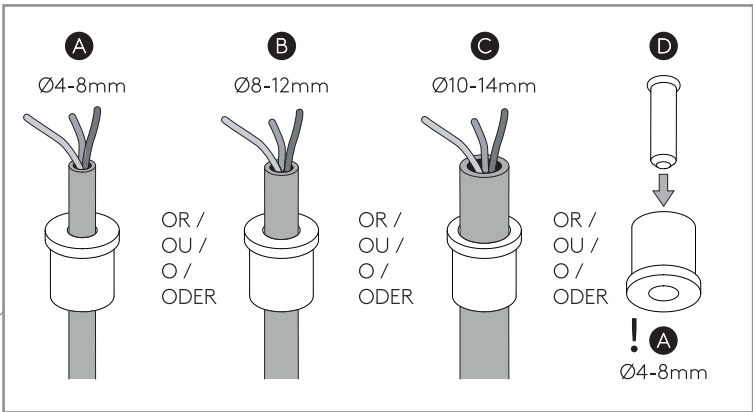

**FIN** Ulkoista johtoa ei voi vaihtaa; jos johto se on vaurioitunut, valokaluste on hävitettävä

z

FOR GROUND USE ONLY

Usage au sol uniquement

Solo per uso a terra

Nur für den Boden Gebrauch

IP68 CONNECTOR

**A**

**B**

**C**

**D**

**E**

x2

# IP68 CONNECTOR

WIRING FROM PRODUCT /  
 Fil de produit /  
 Cavo dal prodotto /  
 Beleuchtungskabel

4

5