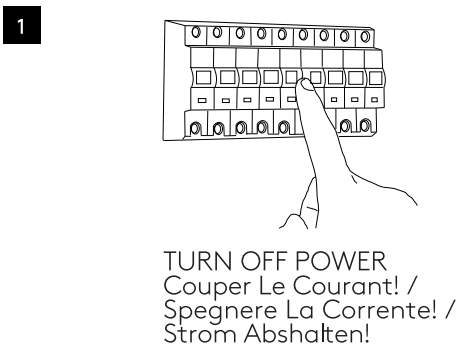

**FIN** Ulkoista johtoa ei voi vaihtaa; jos johto se on vaurioitunut, valokaluste on hävitettävä

z

FOR GROUND USE ONLY

Usage au sol uniquement

Solo per uso a terra

Nur für den Boden Gebrauch

IP68 CONNECTOR

**A**

**B**

**C**

**D**

**E**

x2