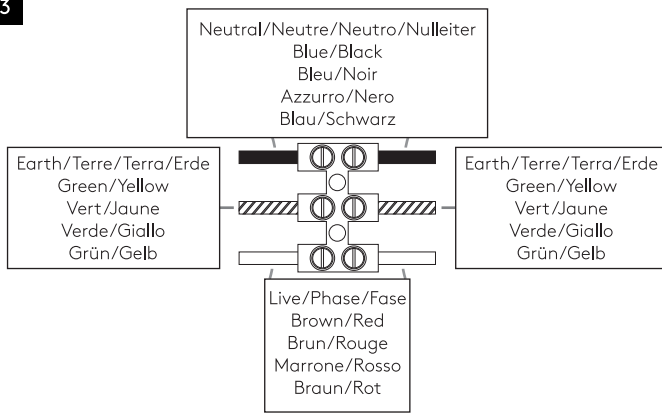

CAMBRIA 580 & 480 astro

GB

PLEASE READ THE INSTRUCTIONS CAREFULLY
BEFORE COMMENCING ASSEMBLY

Live: Normally Brown / Red
Neutral: Normally Blue / Black
Earth: Normally Green / Yellow

FR

LIRE ATTENTIVEMENT LES INSTRUCTIONS
AVANT DE COMMENCER LE MONTAGE

Phase: Normalement Brun / Rouge
Neutre: Normalement Bleu / Noir
Terre: Normalement Vert / Jaune

IT

LEGGERE ATTENTAMENTE LE ISTRUZIONI
PRIMA DI COMINCIARE L'ASSEMBLAGGIO

Cavo positivo: normalmente marrone o rosso
Cavo neutro: normalmente blu o nero
Cavo terra: normalmente verde o giallo

DE

LESEN SIE BITTE DIE ANWEISUNGEN
SORGFÄLTIG DURCH, BEVOR SIE MIT DEM
ZUSAMMENBAUEN BEGINNEN

Phase: Normalerweise Braun / Rot
Nulleiter: Normalerweise Blau / Schwarz
Erde: Normalerweise Grün / Gelb

FOR CEILING USE ONLY
Seulement pour montage au plafond
Da utilizzarsi solo al soffitto
Nur für den Deckengebrauch

1

TURN OFF POWER

Couper Le Courant! / Spegnere La Corrente! /
Strom Abshaken!

2

3

4

5