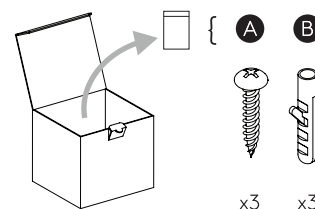

FOR CEILING USE ONLY
Seulement pour montage au plafond
Da utilizzarsi solo al soffitto
Nur für den Deckengebrauch