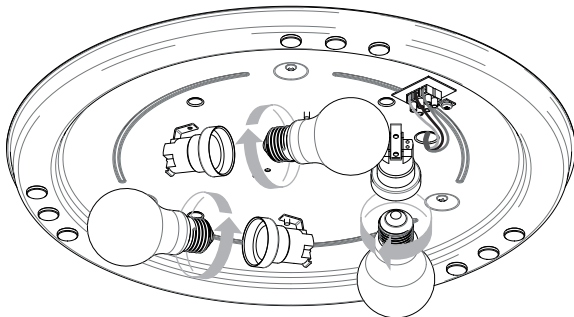

1

TURN OFF POWER

Couper Le Courant! / Spegnere La Corrente! /
Strom Abshaken!

2

3

4

5