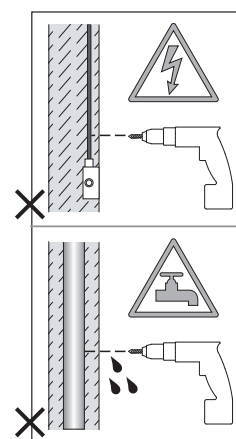

Phase: Normalement Brun / Rouge
Neutre: Normalement Bleu / Noir
Terre: Normalement Vert / Jaune

IT

LEGGERE ATTENTAMENTE LE ISTRUZIONI
PRIMA DI COMINCIARE L'ASSEMBLAGGIO

Cavo positivo: normalmente marrone o rosso
Cavo neutro: normalmente blu o nero
Cavo terra: normalmente verde o giallo

DE

LESEN SIE BITTE DIE ANWEISUNGEN
SORGFÄLTIG DURCH, BEVOR SIE MIT DEM
ZUSAMMENBAUEN BEGINNEN

Phase: Normalerweise Braun / Rot
Nulleiter: Normalerweise Blau / Schwarz
Erde: Normalerweise Grün / Gelb

FOR CEILING USE ONLY
Seulement pour montage au plafond
Da utilizzarsi solo al soffitto
Nur für den Deckengebrauch