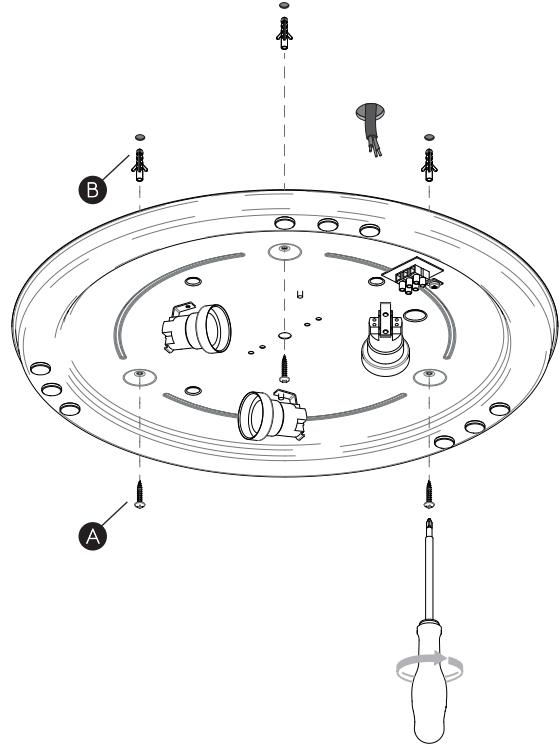

Phase: Normalement Brun / Rouge
Neutre: Normalement Bleu / Noir
Terre: Normalement Vert / Jaune

IT

LEGGERE ATTENTAMENTE LE ISTRUZIONI
PRIMA DI COMINCIARE L'ASSEMBLAGGIO

Cavo positivo: normalmente marrone o rosso
Cavo neutro: normalmente blu o nero
Cavo terra: normalmente verde o giallo

DE

LESEN SIE BITTE DIE ANWEISUNGEN
SORGFÄLTIG DURCH, BEVOR SIE MIT DEM
ZUSAMMENBAUEN BEGINNEN

Phase: Normalerweise Braun / Rot
Nulleiter: Normalerweise Blau / Schwarz
Erde: Normalerweise Grün / Gelb

FOR CEILING USE ONLY
Seulement pour montage au plafond
Da utilizzarsi solo al soffitto
Nur für den Deckengebrauch

1

TURN OFF POWER

Couper Le Courant! / Spegnere La Corrente! /
Strom Abshaken!

2

3

4

5