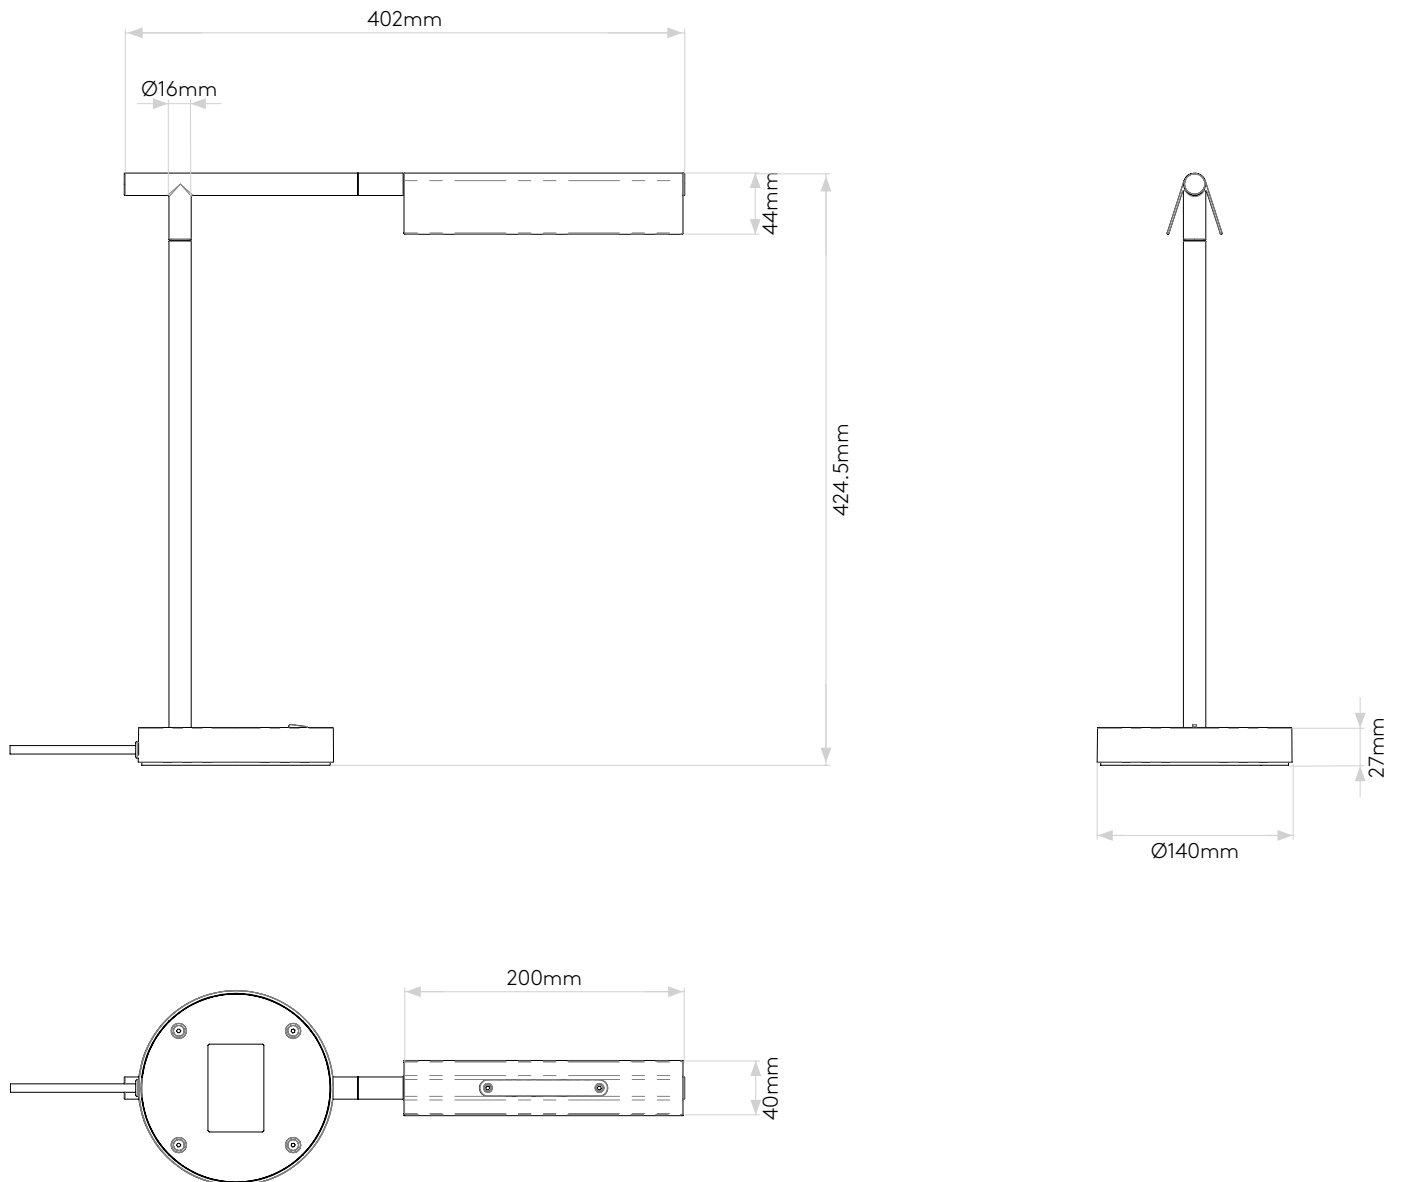

Please note that some dimensions may vary slightly due to manufacturing tolerances, this includes cable entry and fixing holes

Veuillez noter que certaines dimensions peuvent varier légèrement en raison des tolérances de fabrication, y compris l'entrée de câble et les trous de fixation.

Bitte beachten Sie, dass die Maße Fertigungstoleranzen unterliegen und daher in geringem Umfang von der angegebenen Größe abweichen können. Dies gilt auch für Kabeleingänge und Befestigungslöcher.

Si prega notare che possono esserci piccole variazioni in alcune dimensioni dovute alle tolleranze di produzione, queste includono l'ingresso del cavo e i fori di fissaggio.