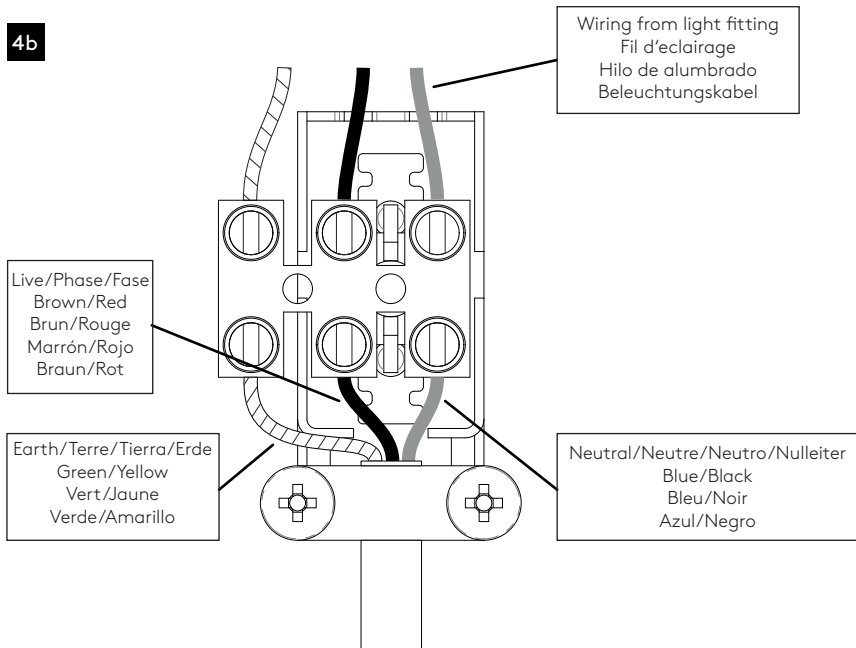

Phase: Normalement Brun / Rouge
Neutre: Normalement Bleu / Noir
Terre: Normalement Vert / Jaune

IT
LEGGERE ATTENTAMENTE LE ISTRUZIONI
PRIMA DI COMINCIARE L'ASSEMBLAGGIO

Cavo positivo: normalmente marrone o rosso
Cavo neutro: normalmente blu o nero
Cavo terra: normalmente verde o giallo

Ne convient pas pour montage dans des matériaux inflammables.
Non adatto ad essere montato in materiali infiammabili (per esempio legno).
Nicht geeignet für eine Installation auf brennbaren Materialien, wie z.B. Holz.

1

TURN OFF POWER

Couper Le Courant! / Strom Abhalten!
/ Corte La Corriente!

2

3

4a

4b

4c