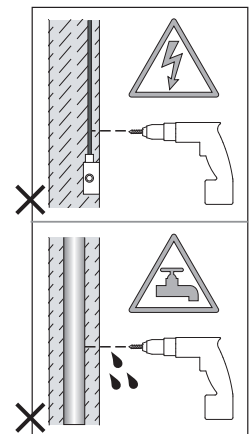

IT Tutti i prodotti che includono ballast elettronici / driver non devono essere installati sugli stessi circuiti elettrici come anche prodotti con carichi induttivi quali lampadari a fluorescenza magnetica, motori o ventilatori. I carichi induttivi possono generare scariche eccessive che possono danneggiare i ballast.

DE Produkte mit elektronischen Vorschaltgeräten/ Treibern dürfen nicht im selben Stromkreislauf installiert werden wie Verbraucher mit induktiven Lasten, z.B. magnetische Leuchtstofflampen, Motoren oder Ventilatoren. Induktive Lasten können übermäßige Spannungsspitzen erzeugen, die elektronische Vorschaltgeräte beschädigen könnten.

GB

PLEASE READ THE INSTRUCTIONS CAREFULLY
BEFORE COMMENCING ASSEMBLY

Live: Normally Brown / Red
Neutral: Normally Blue / Black
Earth: Normally Green / Yellow

FR

LIRE ATTENTIVEMENT LES INSTRUCTIONS
AVANT DE COMMENCER LE MONTAGE

Phase: Normalement Brun / Rouge
Neutre: Normalement Bleu / Noir
Terre: Normalement Vert / Jaune

IT

LEGGERE ATTENTAMENTE LE ISTRUZIONI
PRIMA DI COMINCIARE L'ASSEMBLAGGIO

Cavo positivo: normalmente marrone o rosso
Cavo neutro: normalmente blu o nero
Cavo terra: normalmente verde o giallo

DE

LESEN SIE BITTE DIE ANWEISUNGEN
SORGFALTIG DURCH, BEVOR SIE MIT DEM
ZUSAMMENBAUEN BEGINNEN

Phase: Normalerweise Braun / Rot
Nulleiter: Normalerweise Blau / Schwarz
Erde: Normalerweise Grün / Gelb