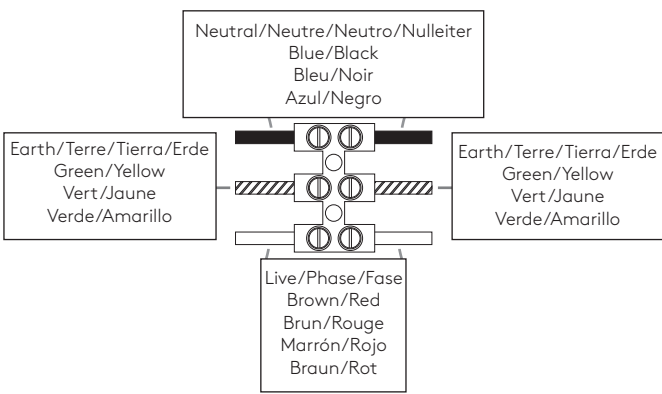

GB

PLEASE READ THE INSTRUCTIONS CAREFULLY
BEFORE COMMENCING ASSEMBLY

Live: Normally Brown / Red
Neutral: Normally Blue / Black
Earth: Normally Green / Yellow

FR

LIRE ATTENTIVEMENT LES INSTRUCTIONS
AVANT DE COMMENCER LE MONTAGE

Phase: Normalement Brun / Rouge
Neutre: Normalement Bleu / Noir
Terre: Normalement Vert / Jaune

IT

LEGGERE ATTENTAMENTE LE ISTRUZIONI
PRIMA DI COMINCIARE L'ASSEMBLAGGIO

Cavo positivo: normalmente marrone o rosso
Cavo neutro: normalmente blu o nero
Cavo terra: normalmente verde o giallo

DE

LESEN SIE BITTE DIE ANWEISUNGEN
SORGFALTIG DURCH, BEVOR SIE MIT DEM
ZUSAMMENBAUEN BEGINNEN

Phase: Normalerweise Braun / Rot
Nulleiter: Normalerweise Blau / Schwarz
Erde: Normalerweise Grün / Gelb

NOT SUITABLE FOR COVERING WITH THERMAL INSULATION.

1

TURN OFF POWER

Couper Le Courant! / Strom Abshalten!
/ Corte La Corriente!

2

3

4a

4b

4c