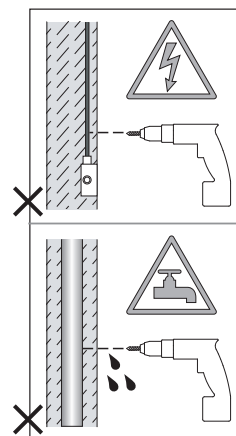

Cavo positivo: normalmente marrone o rosso
Cavo neutro: normalmente blu o nero
Cavo terra: normalmente verde o giallo

FR

LIRE ATTENTIVEMENT LES INSTRUCTIONS
AVANT DE COMMENCER LE MONTAGE

Phase: Normalement Brun / Rouge
Neutre: Normalement Bleu / Noir
Terre: Normalement Vert / Jaune

DE

LESEN SIE BITTE DIE ANWEISUNGEN
SORGFALTIG DURCH, BEVOR SIE MIT DEM
ZUSAMMENBAUEN BEGINNEN

Phase: Normalerweise Braun / Rot
Nulleiter: Normalerweise Blau / Schwarz
Erde: Normalerweise Grün / Gelb

FOR WALL USE ONLY
Usage mural uniquement
Solo per uso a parete
Nur zur Verwendung als Wandleuchte

ALL ELECTRICAL CONNECTIONS MUST BE FULLY COVERED WITH INSULATING TAPE.
Toutes les connexions électriques doivent être entièrement recouvertes de ruban isolant.
Alle elektrischen Anschlüsse müssen vollständig mit Isolierband abgedeckt werden.
Tutte le connessioni elettriche devono essere coperte perfettamente con il nastro isolante.