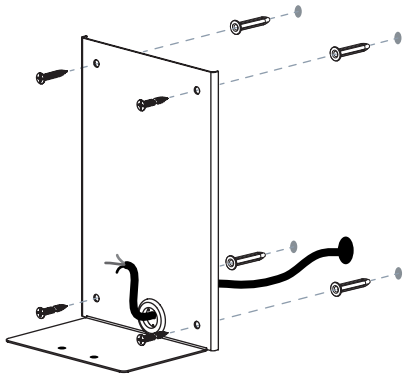

TURN OFF POWER
Couper Le Courant! / Strom Abhalten!
/ Corte La Corriente!

2