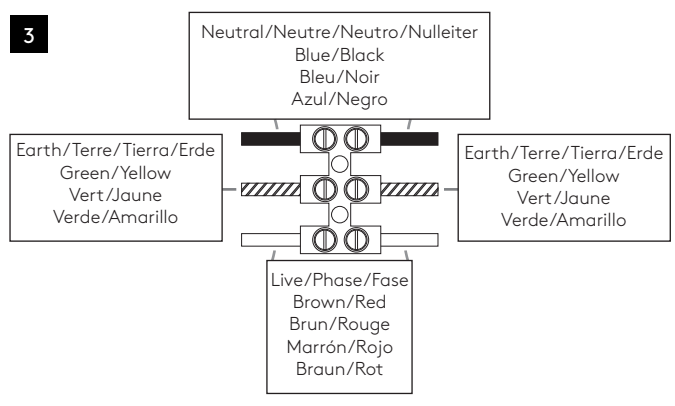

GB

PLEASE READ THE INSTRUCTIONS CAREFULLY
BEFORE COMMENCING ASSEMBLY

Live: Normally Brown / Red
Neutral: Normally Blue / Black
Earth: Normally Green / Yellow

IT

LEGGERE ATTENTAMENTE LE ISTRUZIONI
PRIMA DI COMINCIARE L'ASSEMBLAGGIO

Cavo positivo: normalmente marrone o rosso
Cavo neutro: normalmente blu o nero
Cavo terra: normalmente verde o giallo

FR

LIRE ATTENTIVEMENT LES INSTRUCTIONS
AVANT DE COMMENCER LE MONTAGE

Phase: Normalement Brun / Rouge
Neutre: Normalement Bleu / Noir
Terre: Normalement Vert / Jaune

DE

LESEN SIE BITTE DIE ANWEISUNGEN
SORGFALTIG DURCH, BEVOR SIE MIT DEM
ZUSAMMENBAUEN BEGINNEN

Phase: Normalerweise Braun / Rot
Nulleiter: Normalerweise Blau / Schwarz
Erde: Normalerweise Grün / Gelb

FOR WALL USE ONLY
Usage mural uniquement
Solo per uso a parete
Nur zur Verwendung als Wandleuchte

1

TURN OFF POWER
 Couper Le Courant! / Strom Abhalten!
 / Corte La Corriente!

2

3

4

5

6