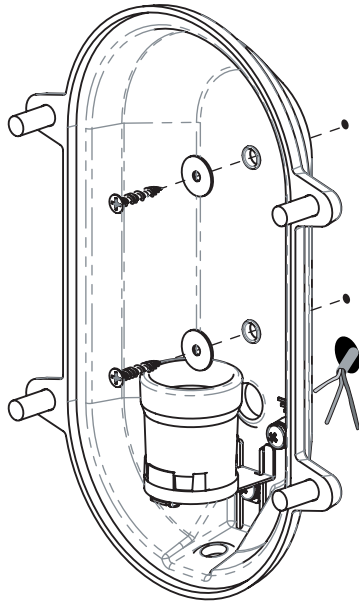

TURN OFF POWER
Couper Le Courant! / Strom Abstopfen!
/ Corte La Corriente!

2