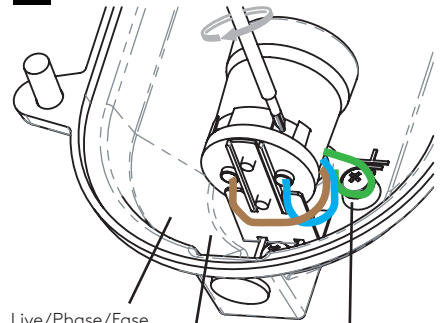

1

TURN OFF POWER
Couper Le Courant! / Strom Abstopfen!
/ Corte La Corriente!

2

3

Live/Phase/Fase
Brown/Red
Brun/Rouge
Marrón/Rojo
Braun/Rot

Earth/Terre/Tierra/Erde
Green/Yellow
Vert/Jaune
Verde/Amarillo

Neutral/Neutre/Neutro/Nulleiter
Blue/Black
Bleu/Noir
Azul/Negro

4

5