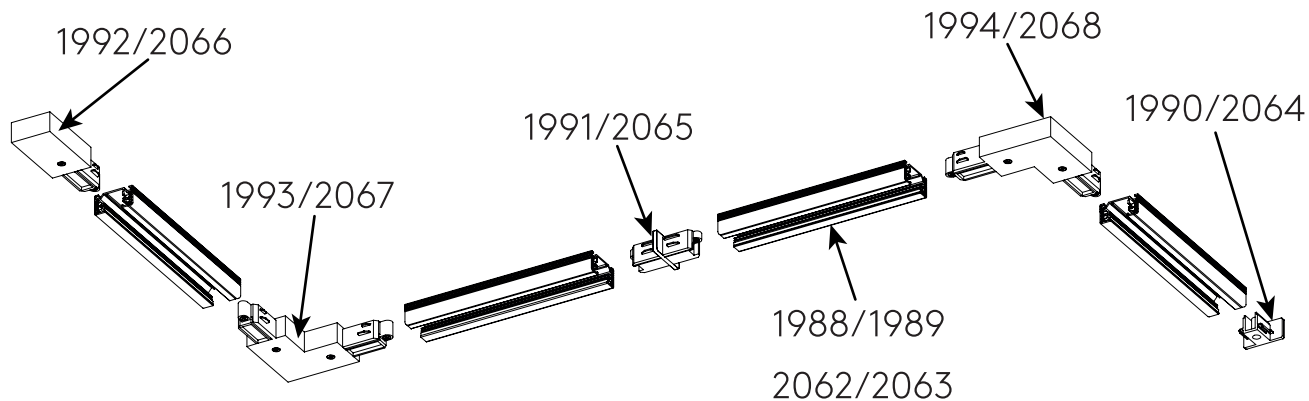

TRACK ACCESSORIES

astro

- ! **EN** Note! All accessories can only be assembled in one orientation. Please pay attention to the groove before installation.
MAXIMUM 3120W PER 240V CIRCUIT.
- ! **FR** Attention! Les accessoires peuvent être assemblés dans un seul sens seulement. Nous vous prions de prêter attention aux rainures avant de les installer.
MAXIMUM 3120W PAR CIRCUIT D' 240V.
- ! **IT** Nota! Tutti gli accessori possono essere montati solo in un senso. Si prega di prestare attenzione alla scanalatura prima dell'installazione.
MASSIMO 3120W PER CIRCUITO 240V.
- ! **DE** Achtung! Alle Zubehöerteile können nur in eine Richtung zusammengebaut werden. Bitte achten Sie auf den Rille / die Nut vor der Installation.
MAXIMALE 3120W PRO 240V CIRCUIT.