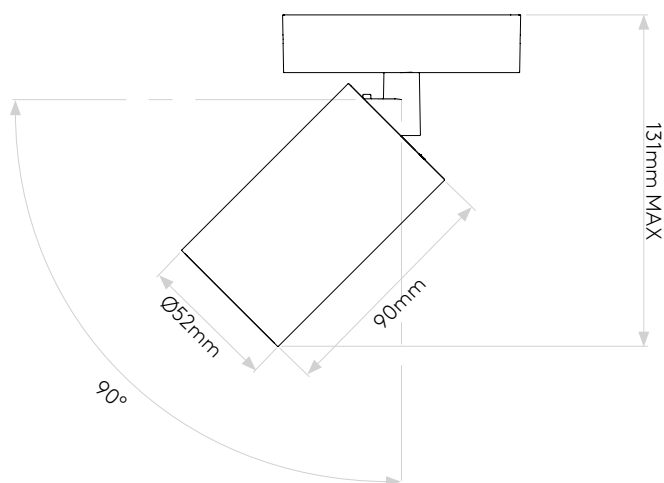

Please note that some dimensions may vary slightly due to manufacturing tolerances, this includes cable entry and fixing holes

Veuillez noter que certaines dimensions peuvent varier légèrement en raison des tolérances de fabrication, y compris l'entrée de câble et les trous de fixation.

Bitte beachten Sie, dass die Maße Fertigungstoleranzen unterliegen und daher in geringem Umfang von der angegebenen Größe abweichen können. Dies gilt auch für Kabeleingänge und Befestigungslöcher.

Si prega notare che possono esserci piccole variazioni in alcune dimensioni dovute alle tolleranze di produzione, queste includono l'ingresso del cavo e i fori di fissaggio.