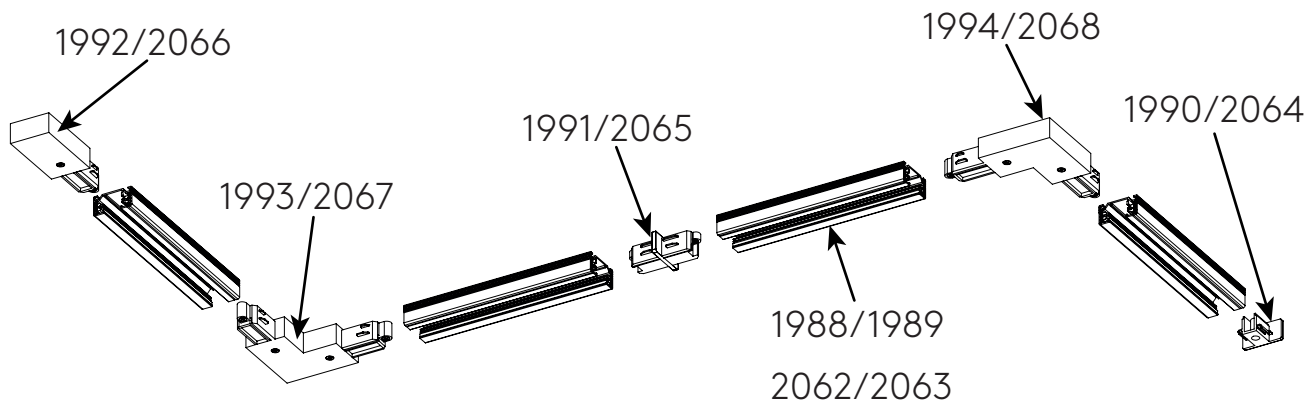

TRACK ACCESSORIES

astro

EN Note! All accessories can only be assembled in one orientation. Please pay attention to the channel before installation.
MAXIMUM 3120W PER 240V CIRCUIT.

FR Attention! Les accessoires peuvent être assemblés dans un seul sens seulement. Nous vous prions de prêter attention aux rainures avant de les installer.
MAXIMUM 3120W PAR CIRCUIT D' 240V.

IT Nota! Tutti gli accessori possono essere montati solo in un senso. Si prega di prestare attenzione alla scanalatura prima dell'installazione.
MASSIMO 3120W PER CIRCUITO 240V.

DE Achtung! Alle Zubehörteile können nur in eine Richtung zusammengebaut werden. Bitte achten Sie auf den Kanal / die Nut vor der Installation.
MAXIMALE 3120W PRO 240V CIRCUIT.