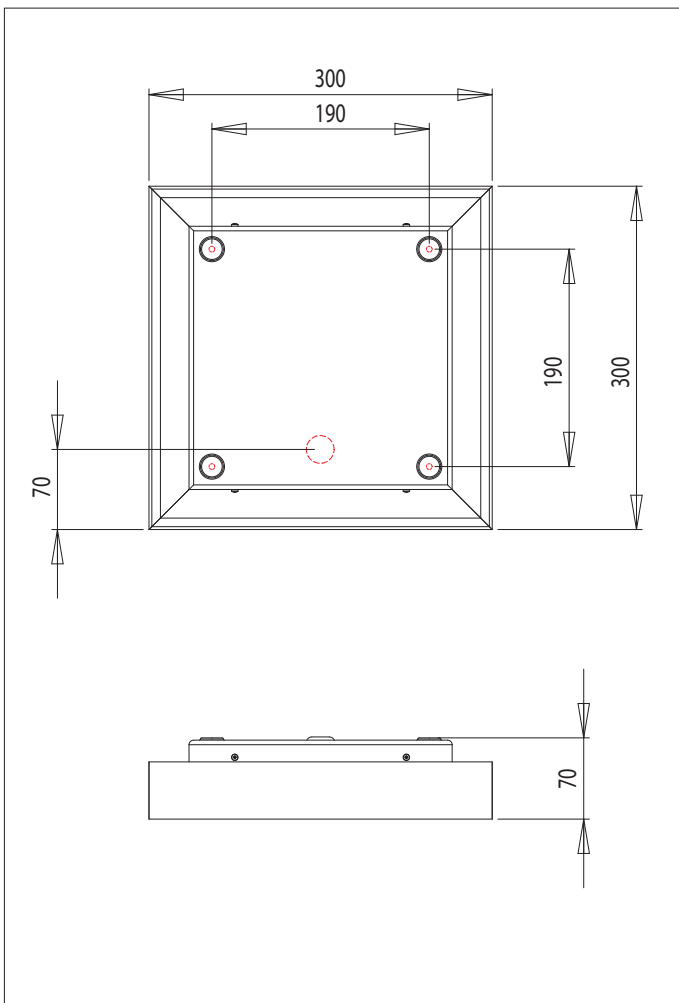

7159 Taketa LED

1 x 17.7w LED		incl.
---------------	--	-------

LED Driver		incl.
------------	--	-------

2763K	Samsung LED
-------	-------------

820 lm	46.2 lm/W
--------	-----------

Zone	3
------	----------