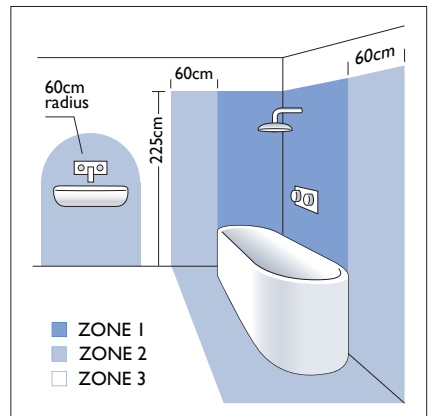

Astro Lighting Ltd.
G2 River Way, Harlow
CM20 2DP, Great Britain

T: +44 (0) 1279 427001
F: +44 (0) 1279 427002
sales@astrolighting.co.uk
www.astrolighting.co.uk

Data Sheet Key

				
 Class 1	Class 1	Classe 1	Schutzklasse 1	Classe 1
 Class 2	Class 2	Classe 2	Schutzklasse 2	Classe 2
 Class 3	Class 3	Classe 3	Schutzklasse 3	Classe 3
 Luminaire suitable for direct mounting on normally flammable surfaces	Apparecchio di illuminazione per installazione diretta su superfici infiammabili	Leuchte verwendbar für direkte Montage auf normalerweise feuergefährlichen Oberflächen	Luminaire montage sur surface en matériau inflammable autorisé	
 No protection against water ingress	Nessuna protezione contro l'immersione in acqua	Kein Schutz vor eindringendem Wasser	Pas de protection contre la pénétration d'eau	
 Splash-proof	Antispruzzo	Spritzwasser-geschützt	Résistant aux éclaboussures	
 Jet-proof	Antigetto	Strahlwasser-geschützt	Résistant aux jets d'eau	
 Weight of product in box	Poids du produit emballé	Gewicht der Ware im Karton	Peso di prodotto in scatola	
 Dimmable	Dimmerabile	Dimmbar	Dimmable	
 Touch dimmer	Touch dimmer	Touch dimmer	Touch dimmer	
 Glass component	Component in vetro	Glas	Verre	
 With on/off switch or pull cord	Con interruttore on/off o a tirante	mit An Ausschalter oder Zugband	avec interrupteur on/off ou tirette	
 Cut out size	foro di incasso	Ausschnittsmaß	Dimensions d'encastrement	
 Magnification	Ingrandimento	Vergrößerung	Grossissement	
 Fire-rated	Ignifugo	schwer entflammbar	résistant au feu	
 Aluminium	Alluminio	Aluminium	Aluminium	
 Ceramic	Ceramica	Creme	Céramique	
 Fabric	Tissu	Stoff	Tessuto	
 Glass	Vetro	Glas	Verre	
 Plaster	Gesso	Gips	Plâtre	
 Plastic	Plastique	Kunststoff	Plastica	
 Stainless steel	Acciaio inox	Edelstahl	Acier Inoxydable	
 Steel	Acier	Stahl	Acciao	
 Wood	Bois	Holz	Legno	
 Zinc	Zinc	Zink	Zinco	
 Quantity of products per shipping box	Colisage	Anzahl der Produkte pro Versandeinheit	Quantità di prodotti per scatola di spedizione	