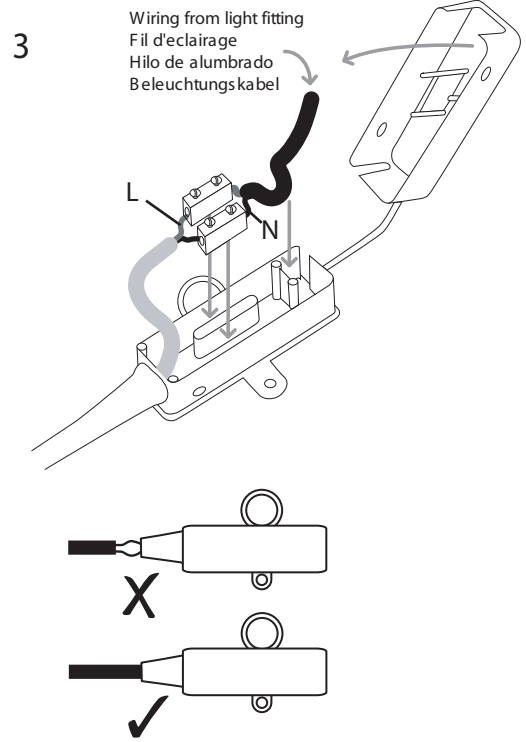

GB
Please read the instructions carefully
before commencing assembly

F
Lire attentivement les instructions
avant de commencer le montage

E
Leer atentamente las instrucciones
antes de comenzar el montaje

D
Lesen Sie bitte die Anweisungen
sorgfältig durch, bevor Sie mit dem
Zusammenbauen beginnen

Live : Normally Brown / Red
Neutral : Normally Blue / Black

Phase : Normalement Brun / Rouge
Neutre : Normalement Bleu / Noir

Fase : Normalmente Marro / Rojo
Neutro : Normalmente Azul / Negro

Phase : Normalerweise Braun / Rot
Nulleiter : Normalerweise Blau / Schwarz

1

**TURN OFF POWER!
COUPEL LE COURANT!
STROM ABSHALTEN!
CORTE CORRIENTE!**

**THIS WAY UP
HAUT
OBEN
ALTO**

230 / 240V
E14 Candle
Max 2 x 60W