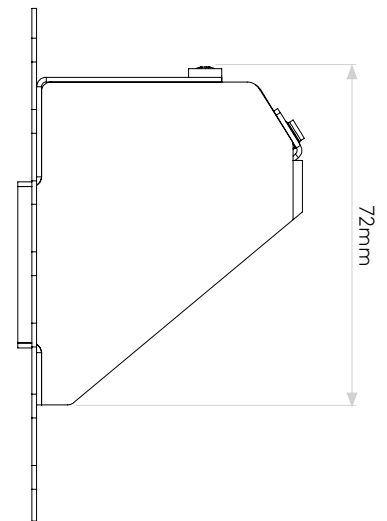

Please note that some dimensions may vary slightly due to manufacturing tolerances, this includes cable entry and fixing holes

Veuillez noter que certaines dimensions peuvent varier légèrement en raison des tolérances de fabrication, y compris l'entrée de câble et les trous de fixation.

Bitte beachten Sie, dass die Maße Fertigungstoleranzen unterliegen und daher in geringem Umfang von der angegebenen Größe abweichen können. Dies gilt auch für Kabeingänge und Befestigungslöcher.

Si prega notare che possono esserci piccole variazioni in alcune dimensioni dovute alle tolleranze di produzione, queste includono l'ingresso del cavo e i fori di fissaggio.