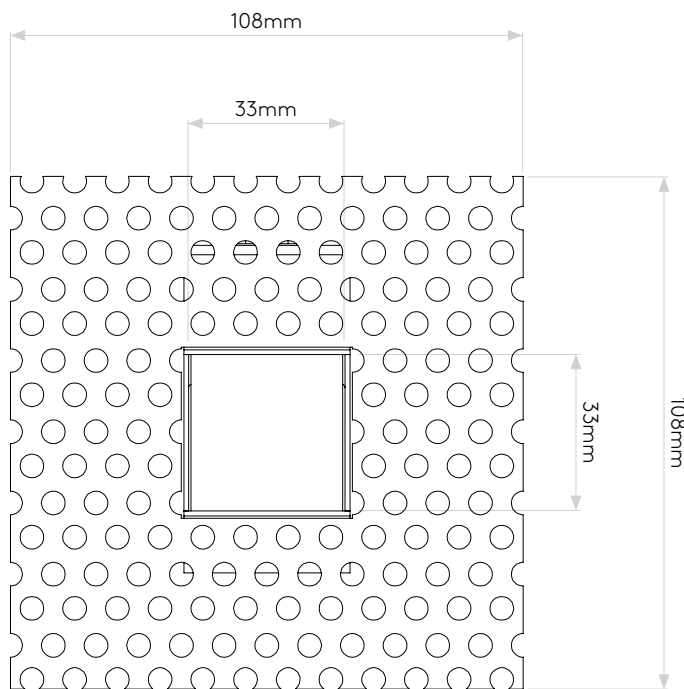

Please note that some dimensions may vary slightly due to manufacturing tolerances, this includes cable entry and fixing holes

Veuillez noter que certaines dimensions peuvent varier légèrement en raison des tolérances de fabrication, y compris l'entrée de câble et les trous de fixation.

Bitte beachten Sie, dass die Maße Fertigungstoleranzen unterliegen und daher in geringem Umfang von der angegebenen Größe abweichen können. Dies gilt auch für Kabeingänge und Befestigungslöcher.

Si prega notare che possono esserci piccole variazioni in alcune dimensioni dovute alle tolleranze di produzione, queste includono l'ingresso del cavo e i fori di fissaggio.