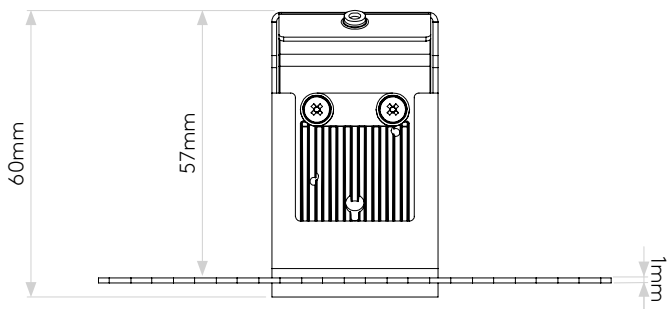

Please note that some dimensions may vary slightly due to manufacturing tolerances, this includes cable entry and fixing holes

Veuillez noter que certaines dimensions peuvent varier légèrement en raison des tolérances de fabrication, y compris l'entrée de câble et les trous de fixation.

Bitte beachten Sie, dass die Maße Fertigungstoleranzen unterliegen und daher in geringem Umfang von der angegebenen Größe abweichen können. Dies gilt auch für Kabeingänge und Befestigungslöcher.

Si prega notare che possono esserci piccole variazioni in alcune dimensioni dovute alle tolleranze di produzione, queste includono l'ingresso del cavo e i fori di fissaggio.