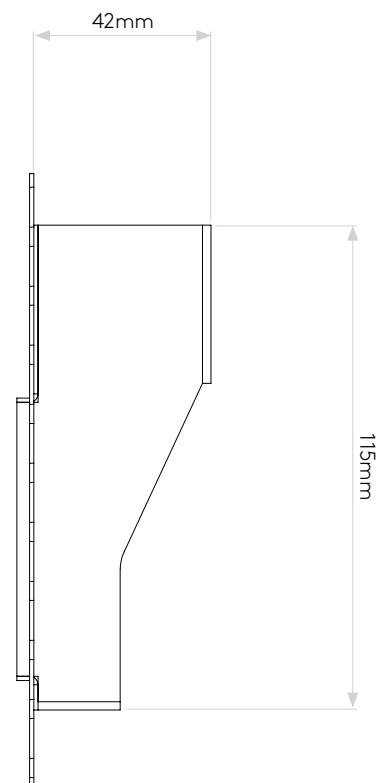

Please note that some dimensions may vary slightly due to manufacturing tolerances, this includes cable entry and fixing holes

Veuillez noter que certaines dimensions peuvent varier légèrement en raison des tolérances de fabrication, y compris l'entrée de câble et les trous de fixation.

Bitte beachten Sie, dass die Maße Fertigungstoleranzen unterliegen und daher in geringem Umfang von der angegebenen Größe abweichen können. Dies gilt auch für Kabeingänge und Befestigungslöcher.

Si prega notare che possono esserci piccole variazioni in alcune dimensioni dovute alle tolleranze di produzione, queste includono l'ingresso del cavo e i fori di fissaggio.