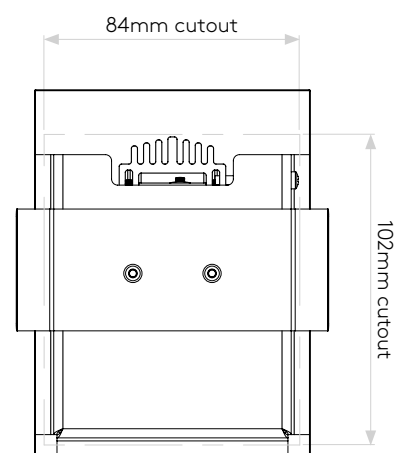

GENERAL

CLASS:	CE (Class 3)
IP RATING:	IP20
BATHROOM ZONE:	Zone 3
VOLTAGE:	Constant Current 700mA
INSTALLATION ORIENTATION:	Wall mount - vertical
MAIN MATERIAL:	Metal - Mild steel
DIMENSIONS:	H: 120mm W: 90mm D: 45mm
CUT OUT HOLE:	L: 102mm W: 84mm
RECESS DEPTH:	42mm
FIRE RATING:	Not applicable
CABLE LENGTH:	1000mm
GROSS WEIGHT:	0.50Kg

Please note that some dimensions may vary slightly due to manufacturing tolerances, this includes cable entry and fixing holes

Veuillez noter que certaines dimensions peuvent varier légèrement en raison des tolérances de fabrication, y compris l'entrée de câble et les trous de fixation.

Bitte beachten Sie, dass die Maße Fertigungstoleranzen unterliegen und daher in geringem Umfang von der angegebenen Größe abweichen können. Dies gilt auch für Kabeleingänge und Befestigungslöcher.

Si prega notare che possono esserci piccole variazioni in alcune dimensioni dovute alle tolleranze di produzione, queste includono l'ingresso del cavo e i fori di fissaggio.