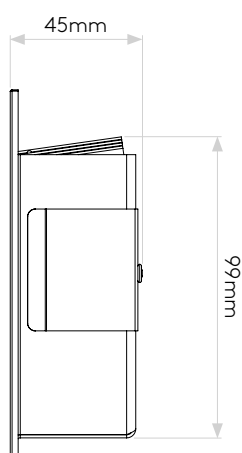

GENERAL

CLASS:	CE (Class 3)
IP RATING:	IP20
BATHROOM ZONE:	Zone 3
VOLTAGE:	Constant Current 700mA
INSTALLATION ORIENTATION:	Wall mount - vertical
MAIN MATERIAL:	Metal - Mild steel
DIMENSIONS:	H: 120mm W: 90mm D: 45mm
CUT OUT HOLE:	L: 102mm W: 84mm
RECESS DEPTH:	42mm
FIRE RATING:	Not applicable
CABLE LENGTH:	1000mm
GROSS WEIGHT:	0.50Kg

Please note that some dimensions may vary slightly due to manufacturing tolerances, this includes cable entry and fixing holes

Veuillez noter que certaines dimensions peuvent varier légèrement en raison des tolérances de fabrication, y compris l'entrée de câble et les trous de fixation.

Bitte beachten Sie, dass die Maße Fertigungstoleranzen unterliegen und daher in geringem Umfang von der angegebenen Größe abweichen können. Dies gilt auch für Kabeleingänge und Befestigungslöcher.

Si prega notare che possono esserci piccole variazioni in alcune dimensioni dovute alle tolleranze di produzione, queste includono l'ingresso del cavo e i fori di fissaggio.