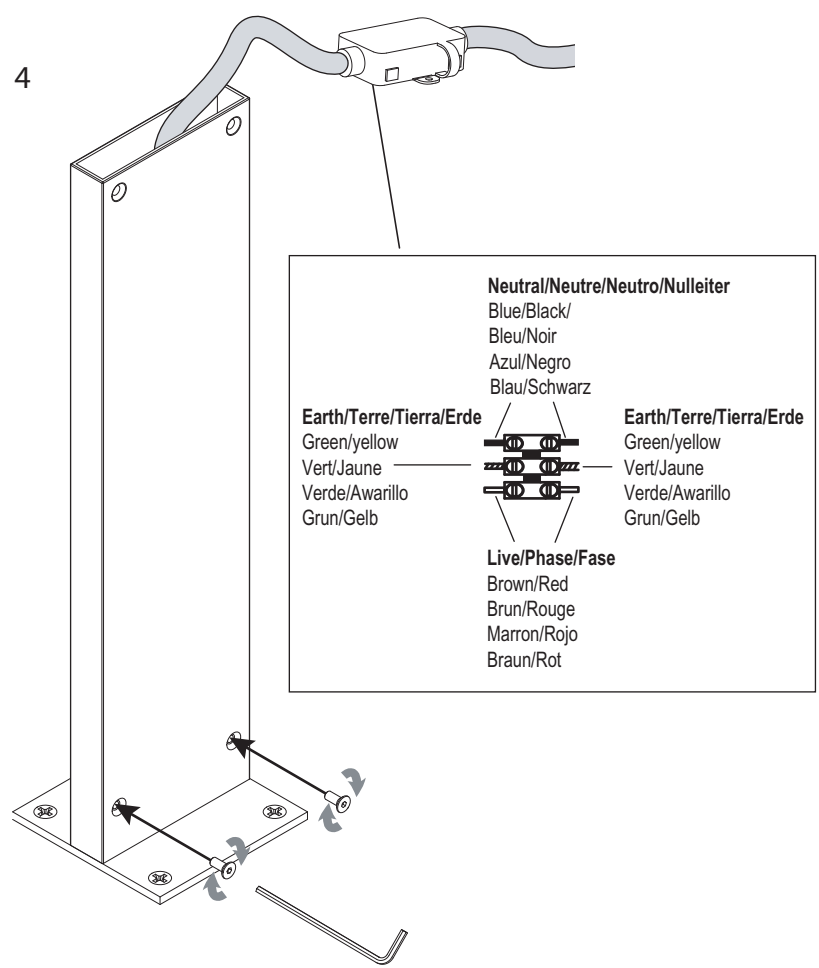

**GB**  
Please read the instructions carefully before commencing assembly

**F**  
Lire attentivement les instructions avant de commencer le montage

**E**  
Leer atentamente las instrucciones antes de comenzar el montaje

**D**  
Lesen Sie bitte die Anweisungen sorgfältig durch, bevor Sie mit dem Zusammenbauen beginnen

Live : Normally Brown / Red  
Neutral : Normally Blue / Black  
Earth : Normally Green / Yellow

Phase : au repos Brun / Rouge  
Neutre : au Repos Bleu / Noir  
Terre : au repos Vert / Jaune

Fase : en resposo Marro / Rojo  
Neutro : en resposo Azul / Negro  
Tierra : en resposo Verde / Awarillo

Phase : R uhestellung Braun / R ot  
Nulleiter : R uhestellung Blau / S chwarz  
Erde : R uhestellung Gun / Gelb

220V - 240V  
GX53 11W Max