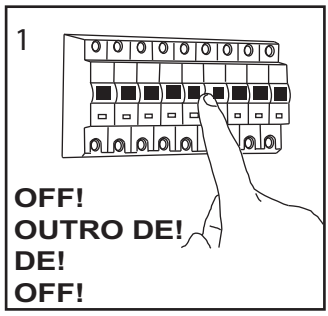

GB
Please read the instructions carefully before commencing assembly

F
Lire attentivement les instructions avant de commencer le montage

E
Leer atentamente las instrucciones antes de comenzar el montaje

D
Lesen Sie bitte die Anweisungen sorgfältig durch, bevor Sie mit dem Zusammenbauen beginnen

Live : Normally Brown / Red
Neutral : Normally Blue / Black
Earth : Normally Green / Yellow

Phase : au repos Brun / Rouge
Neutre : au Repos Bleu / Noir
Terre : au repos Vert / Jaune

Fase : en resposo Marro / Rojo
Neutro : en resposo Azul / Negro
Tierra : en resposo Verde / Awarillo

Phase : R uhestellung Braun / R ot
Nulleiter : R uhestellung Blau / S chwarz
Erde : R uhestellung Gun / Gelb

220V - 240V
GX53 11W Max