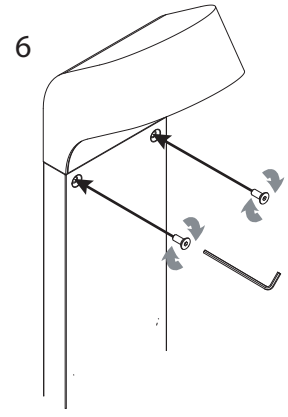

**GB**  
Please read the instructions carefully before commencing assembly

**F**  
Lire attentivement les instructions avant de commencer le montage

**E**  
Leer atentamente las instrucciones antes de comenzar el montaje

**D**  
Lesen Sie bitte die Anweisungen sorgfältig durch, bevor Sie mit dem Zusammenbauen beginnen

Live : Normally Brown / Red  
Neutral : Normally Blue / Black  
Earth : Normally Green / Yellow

Phase : au repos Brun / Rouge  
Neutre : au Repos Bleu / Noir  
Terre : au repos Vert / Jaune

Fase : en resposo Marro / Rojo  
Neutro : en resposo Azul / Negro  
Tierra : en resposo Verde / Awarillo

Phase : R uhestellung Braun / R ot  
Nulleiter : R uhestellung Blau / S chwarz  
Erde : R uhestellung Gun / Gelb