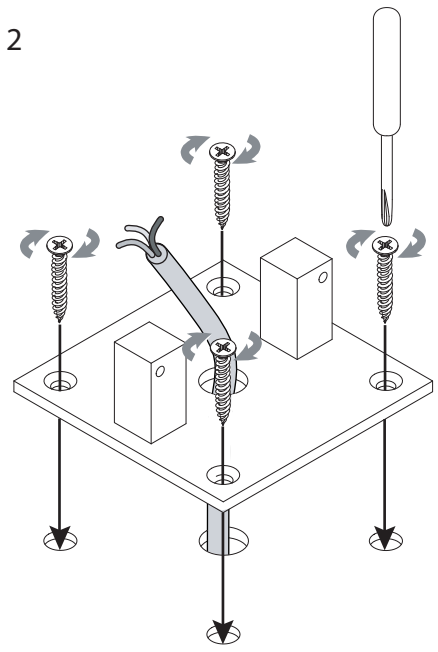

GB
Please read the instructions carefully before commencing assembly

F
Lire attentivement les instructions avant de commencer le montage

E
Leer atentamente las instrucciones antes de comenzar el montaje

D
Lesen Sie bitte die Anweisungen sorgfältig durch, bevor Sie mit dem Zusammenbauen beginnen

Live : Normally Brown / Red
Neutral : Normally Blue / Black
Earth : Normally Green / Yellow

Phase : au repos Brun / Rouge
Neutre : au Repos Bleu / Noir
Terre : au repos Vert / Jaune

Fase : en resposo Marro / Rojo
Neutro : en resposo Azul / Negro
Tierra : en resposo Verde / Awarillo

Phase : R uhestellung Braun / R ot
Nulleiter : R uhestellung Blau / S chwarz
Erde : R uhestellung Gun / Gelb

220V - 240V
GX53 11W Max