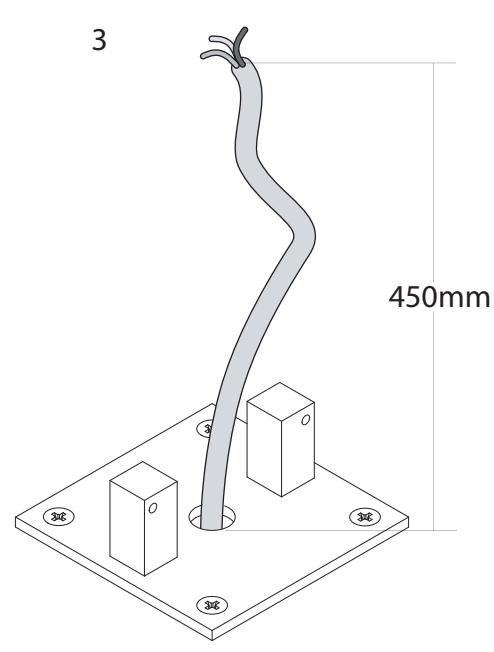

**GB**  
Please read the instructions carefully before commencing assembly

**F**  
Lire attentivement les instructions avant de commencer le montage

**E**  
Leer atentamente las instrucciones antes de comenzar el montaje

**D**  
Lesen Sie bitte die Anweisungen sorgfältig durch, bevor Sie mit dem Zusammenbauen beginnen

Live : Normally Brown / Red  
Neutral : Normally Blue / Black  
Earth : Normally Green / Yellow

Phase : au repos Brun / Rouge  
Neutre : au Repos Bleu / Noir  
Terre : au repos Vert / Jaune

Fase : en resposo Marro / Rojo  
Neutro : en resposo Azul / Negro  
Tierra : en resposo Verde / Awarillo

Phase : R uhestellung Braun / R ot  
Nulleiter : R uhestellung Blau / S chwarz  
Erde : R uhestellung Gun / Gelb

220V - 240V  
GX53 11W Max