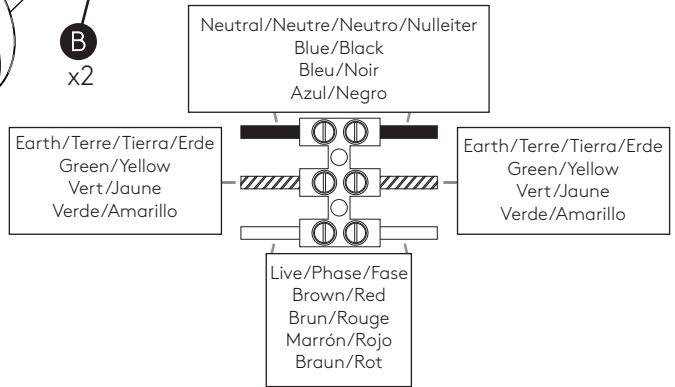

TURN OFF POWER

Couper Le Courant! / Spegnere La Corrente! /
Strom Abhalten!

2