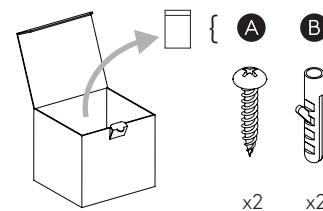

CALVI WALL 305

astro

GB

PLEASE READ THE INSTRUCTIONS CAREFULLY
BEFORE COMMENCING ASSEMBLY

Live: Normally Brown / Red
Neutral: Normally Blue / Black
Earth: Normally Green / Yellow

IT

LEGGERE ATTENTAMENTE LE ISTRUZIONI
PRIMA DI COMINCIARE L'ASSEMBLAGGIO

Cavo positivo: normalmente marrone o rosso
Cavo neutro: normalmente blu o nero
Cavo terra: normalmente verde o giallo

FR

LIRE ATTENTIVEMENT LES INSTRUCTIONS
AVANT DE COMMENCER LE MONTAGE

Phase: Normalement Brun / Rouge
Neutre: Normalement Bleu / Noir
Terre: Normalement Vert / Jaune

DE

LESEN SIE BITTE DIE ANWEISUNGEN
SORGFALTIG DURCH, BEVOR SIE MIT DEM
ZUSAMMENBAUEN BEGINNEN

Phase: Normalerweise Braun / Rot
Nulleiter: Normalerweise Blau / Schwarz
Erde: Normalerweise Grün / Gelb

FOR WALL USE ONLY
Usage mural uniquement
Solo per uso a parete
Nur zur Verwendung als Wandleuchte