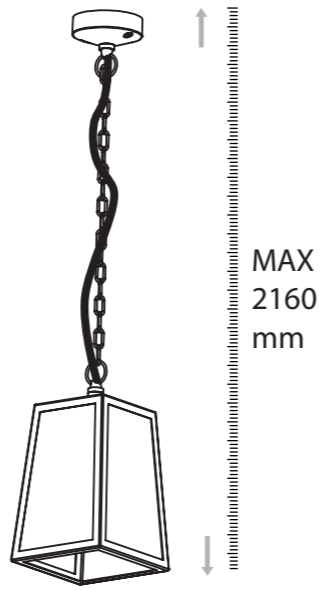

CALVI PENDANT 305

astro

10

11

12

GB

PLEASE READ THE INSTRUCTIONS CAREFULLY BEFORE COMMENCING ASSEMBLY

Live: Normally Brown / Red
Neutral: Normally Blue / Black
Earth: Normally Green / Yellow

Phase: Normalerweise Braun / Rot
Nulleiter: Normalerweise Blau / Schwarz
Erde: Normalerweise Grün / Gelb

FOR CEILING USE ONLY
Seulement pour montage au plafond
Da utilizzarsi solo al soffitto
Nur für den Deckengebrauch

1

TURN OFF POWER
Couper Le Courant! / Spegnere La Corrente! /
Strom Abstopfen!

2

3

8

9A

4

5