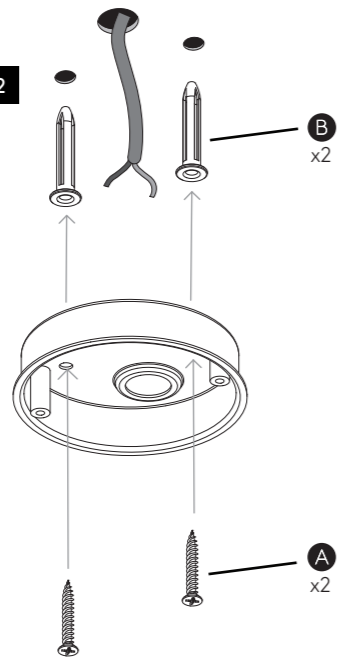

Phase: Normalerweise Braun / Rot
Nulleiter: Normalerweise Blau / Schwarz
Erde: Normalerweise Grün / Gelb

FOR CEILING USE ONLY
Seulement pour montage au plafond
Da utilizzarsi solo al soffitto
Nur für den Deckengebrauch

1

TURN OFF POWER
Couper Le Courant! / Spegnere La Corrente! /
Strom Abstopfen!

2

3

8

9A

4

5