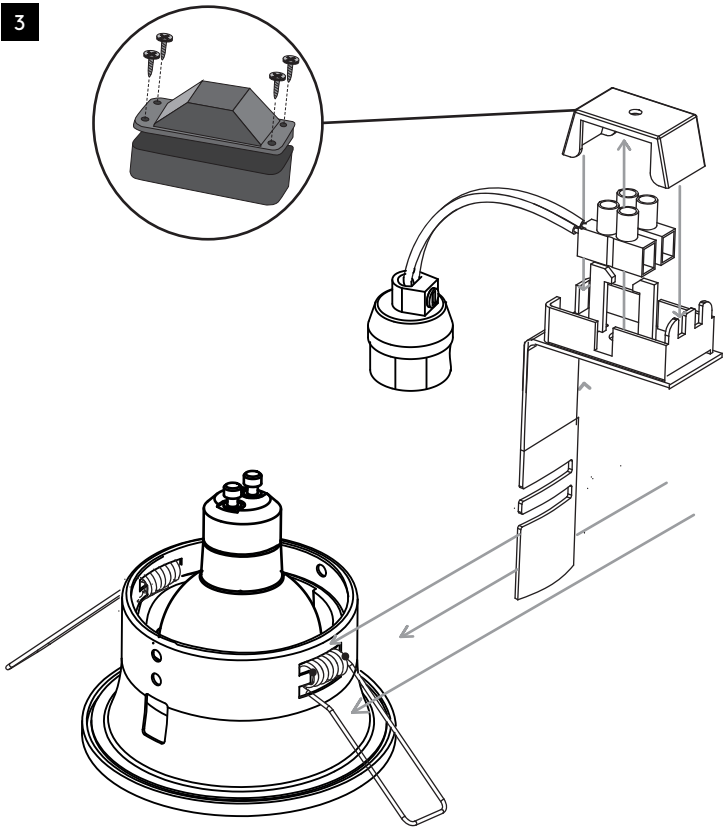

Seulement pour montage au plafond
Da utilizzarsi solo al soffitto
Nur für den Deckengebrauch

ALL ELECTRICAL CONNECTIONS MUST BE FULLY COVERED WITH INSULATING TAPE.

Toutes les connexions électriques doivent être entièrement recouvertes de ruban isolant.
Alle elektrischen Anschlüsse müssen vollständig mit Isolierband abgedeckt werden.
Tutte le connessioni elettriche devono essere coperte perfettamente con il nastro isolante.

1

TURN OFF POWER
Couper Le Courant! / Strom Abhalten!
/ Corte La Corriente!

2

Ø 75mm

3

4

Wiring from light fitting /
Fil d éclairage /
Hilo de alumbrado /
Beleuchtungskabel

Live: Normally Brown / Red
Neutral: Normally Blue / Black