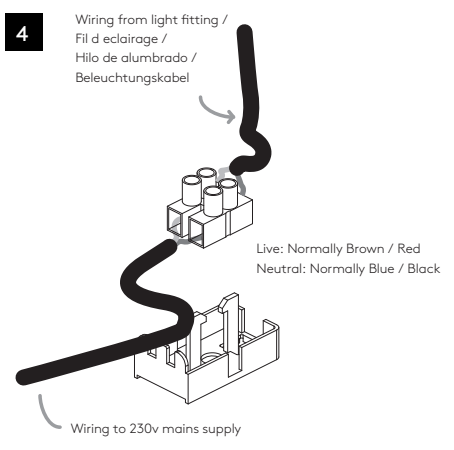

Seulement pour montage au plafond
Da utilizzarsi solo al soffitto
Nur für den Deckengebrauch

ALL ELECTRICAL CONNECTIONS MUST BE FULLY COVERED WITH INSULATING TAPE.

Toutes les connexions électriques doivent être entièrement recouvertes de ruban isolant.
Alle elektrischen Anschlüsse müssen vollständig mit Isolierband abgedeckt werden.
Tutte le connessioni elettriche devono essere coperte perfettamente con il nastro isolante.

1

TURN OFF POWER
Couper Le Courant! / Strom Abhalten!
/ Corte La Corriente!

2

Ø 75mm

3

4

Wiring from light fitting /
Fil d éclairage /
Hilo de alumbrado /
Beleuchtungskabel

Live: Normally Brown / Red
Neutral: Normally Blue / Black