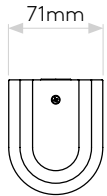

## GENERAL

CLASS:	CE (Class 2)
IP RATING:	IP44
BATHROOM ZONE:	Zone 2, 3
VOLTAGE:	Mains 230V
INSTALLATION ORIENTATION:	Wall mount
MAIN MATERIAL:	Metal - zinc
DIMENSIONS:	H: 600mm W: 71mm D: 87mm
CUT OUT HOLE:	Not applicable
RECESS DEPTH:	Not applicable
FIRE RATING:	Not applicable
CABLE LENGTH:	Not applicable
GROSS WEIGHT:	2Kg

## ADDITIONAL INFORMATION

SHADE INCLUDED	Not applicable
SHADE MATERIAL	Not applicable

CODE: 8044  
SKU: 1110008  
FINISH: POLISHED CHROME

CODE: 8046  
SKU: 1110010  
FINISH: BRONZE

Please note that some dimensions may vary slightly due to manufacturing tolerances, this includes cable entry and fixing holes

Veillez noter que certaines dimensions peuvent varier légèrement en raison des tolérances de fabrication, y compris l'entrée de câble et les trous de fixation.

Bitte beachten Sie, dass die Maße Fertigungstoleranzen unterliegen und daher in geringem Umfang von der angegebenen Größe abweichen können. Dies gilt auch für Kabeingänge und Befestigungslöcher.