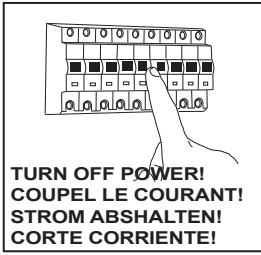

1

2

3

Wiring from light fitting
Fil d'éclairage
Hilo de alumbrado
Beleuchtungskabel

4

5

6