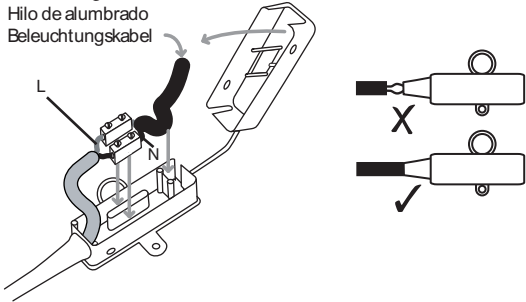

D

Lesen Sie bitte die Anweisungen sorgfältig durch, bevor Sie mit dem Zusammenbauen beginnen

Phase : Normalerweise Braun / Rot
Nulleiter : Normalerweise Blau / Schwarz
Erde : Normalerweise Grün / Gelb

For ceiling use only.
Seulement pour montage au plafond.
Nur für den Deckengebrauch.
Para utilizar sólo en techos.

1

2

3

Wiring from light fitting
Fil d'éclairage
Hilo de alumbrado
Beleuchtungskabel

4

5

6