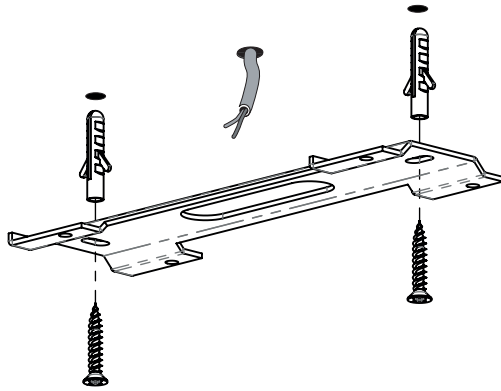

D

Lesen Sie bitte die Anweisungen sorgfältig durch, bevor Sie mit dem Zusammenbauen beginnen

Phase : Normalerweise Braun / Rot
Nulleiter : Normalerweise Blau / Schwarz
Erde : Normalerweise Grün / Gelb

For ceiling use only.
Seulement pour montage au plafond.
Nur für den Deckengebrauch.
Para utilizar sólo en techos.

1

2

3

Wiring from light fitting
Fil d'éclairage
Hilo de alumbrado
Beleuchtungskabel

4

5

6